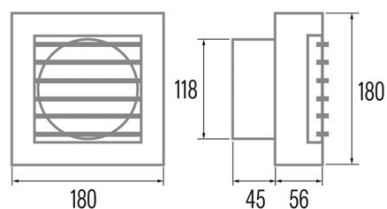

B-12 MATIC

Cod. 00925000

EAN 8422248110709

INFORMATIONS GÉNÉRALES

EAN/UPC	8422248110709
Sous-famille	Axial

Caractéristiques générales

Type de moteur	AC/SHADED POLE
Modèle du moteur	SP5820
Puissance du moteur (W)	20
Technologie d'éclairage	N/A
Quantité de lumière	N/A
Type de filtre	N/A
Nombre de couches	N/A
Description du contrôle	N/A
Niveaux de puissance	1
Minuterie	-
Minuterie Hygro	-
Indicateur électronique de saturation du filtre	-
Éclairage réglable	-

Installation

Largeur (mm)	180
Hauteur (mm)	180
Profondeur (mm)	101
Hauteur minimale totale (mm)	180
Diamètre de sortie (mm)	118
Clapet anti-retour inclus	√

Raccordement électrique

Tension nominale (V)	230
Fréquence nominale (HZ)	50/60
Puissance nominale d'entrée (W)	20
Protection contre les chocs électriques	Class II
Type de prise	No plug