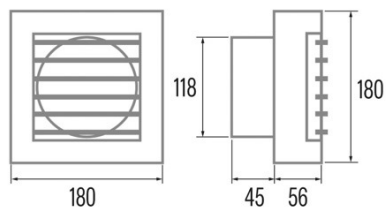

INFORMATIONS GÉNÉRALES

EAN/UPC	8422248110709
Sous-famille	Axial

Caractéristiques générales

Type de moteur	AC/SHADED POLE
Modèle du moteur	SP5820
Puissance du moteur (W)	20
Technologie d'éclairage	N/A
Quantité de lumière	N/A
Type de filtre	N/A
Nombre de couches	N/A
Description du contrôle	N/A
Niveaux de puissance	1
Minuterie	-
Minuterie Hygro	-
Indicateur électronique de saturation du filtre	-
Éclairage réglable	-

Installation

Largeur (mm)	180
Hauteur (mm)	180
Profondeur (mm)	101
Hauteur minimale totale (mm)	180
Diamètre de sortie (mm)	118
Clapet anti-retour inclus	√

Raccordement électrique

Tension nominale (V)	230
Fréquence nominale (HZ)	50/60
Puissance nominale d'entrée (W)	20
Protection contre les chocs électriques	Class II
Type de prise	No plug

Accessoires

Clapet anti-retour	With automatic shutter

Branchement électrique et d'eau

Tension nominale (V)	230
Fréquence nominale (HZ)	50/60
Puissance nominale d'entrée (W)	20
Protection contre les chocs électriques	Class II
Type de prise	No plug