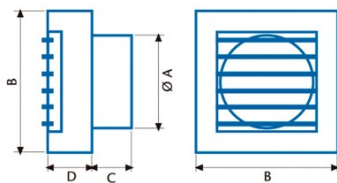

Ø A	B	C	D
B-10 MATIC	98	150	42	47
B-12 MATIC	118	180	45	56
B-15 MATIC	148	209	60	58

INFORMATIONS GÉNÉRALES

EAN/UPC	8422248110808
Sous-famille	Axial

Caractéristiques générales

Type de moteur	AC/SHADED POLE
Modèle du moteur	SP5820
Puissance du moteur (W)	20
Technologie d'éclairage	N/A
Quantité de lumière	N/A
Type de filtre	N/A
Nombre de couches	N/A
Description du contrôle	N/A
Niveaux de puissance	1
Minuterie	√
Minuterie Hygro	-
Indicateur électronique de saturation du filtre	-
Éclairage réglable	-

Installation

Largeur (mm)	180
Hauteur (mm)	180
Profondeur (mm)	101
Hauteur minimale totale (mm)	180
Diamètre de sortie (mm)	118
Clapet anti-retour inclus	√

Raccordement électrique

Tension nominale (V)	230
Fréquence nominale (HZ)	50/60
Puissance nominale d'entrée (W)	20
Protection contre les chocs électriques	Class II
Type de prise	No plug

Accessoires

Clapet anti-retour	With automatic shutter.

Branchement électrique et d'eau

Tension nominale (V)	230
Fréquence nominale (HZ)	50/60
Puissance nominale d'entrée (W)	20
Protection contre les chocs électriques	Class II
Type de prise	No plug