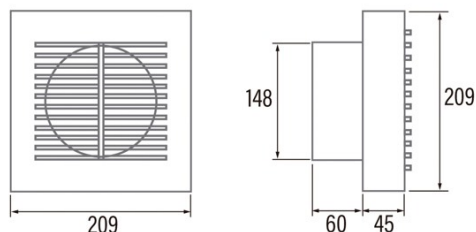

B-15

Cod. 00930000

EAN 8422248110907

INFORMATIONS GÉNÉRALES

EAN/UPC	8422248110907
Sous-famille	Axial

Caractéristiques générales

Type de moteur	AC/SHADED POLE
Modèle du moteur	SP5830
Puissance du moteur (W)	28
Technologie d'éclairage	N/A
Quantité de lumière	N/A
Type de filtre	N/A
Nombre de couches	N/A
Description du contrôle	N/A
Niveaux de puissance	N/A
Minuterie	-
Minuterie Hygro	-
Indicateur électronique de saturation du filtre	-
Éclairage réglable	-

Installation

Largeur (mm)	209
Hauteur (mm)	209
Profondeur (mm)	60
Hauteur minimale totale (mm)	2300
Diamètre de sortie (mm)	148
Pression maximale (Pa)	63
Clapet anti-retour inclus	√
Système d'installation facile	Non