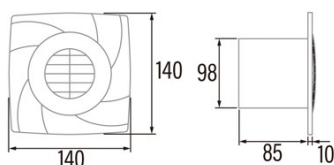

INFORMATIONS GÉNÉRALES

EAN/UPC	8422248049566
Sous-famille	Axial

Caractéristiques générales

Type de moteur	AC/SHADED POLE
Modèle du moteur	SP5812
Puissance du moteur (W)	15
Technologie d'éclairage	N/A
Quantité de lumière	N/A
Type de filtre	N/A
Nombre de couches	N/A
Description du contrôle	Potentiometer
Niveaux de puissance	N/A
Minuterie	-
Minuterie Hygro	-
Indicateur électronique de saturation du filtre	-
Éclairage réglable	-

Installation

Largeur (mm)	140
Hauteur (mm)	140
Profondeur (mm)	88
Hauteur minimale totale (mm)	2300
Diamètre de sortie (mm)	98
Pression maximale (Pa)	25
Clapet anti-retour inclus	-
Système d'installation facile	Non

Raccordement électrique

Tension nominale (V)	220-240
Fréquence nominale (HZ)	50/60
Puissance nominale d'entrée (W)	15
Protection contre les chocs électriques	Class II
Type de prise	No plug

Accessoires

Grille fixe	1910200
Obturbateur de surpression	1910300

Branchement électrique et d'eau

Tension nominale (V)	220-240
Fréquence nominale (HZ)	50/60
Puissance nominale d'entrée (W)	15
Protection contre les chocs électriques	Class II
Type de prise	No plug