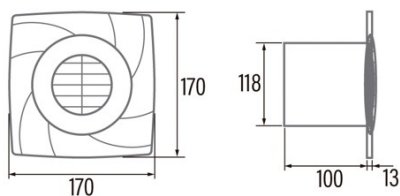

INFORMATIONS GÉNÉRALES

EAN/UPC	8422248113472
Sous-famille	Axial

Caractéristiques générales

Type de moteur	AC/SHADED POLE
Modèle du moteur	SP5820
Puissance du moteur (W)	20
Technologie d'éclairage	N/A
Quantité de lumière	N/A
Type de filtre	N/A
Nombre de couches	N/A
Description du contrôle	N/A
Niveaux de puissance	N/A
Minuterie	-
Minuterie Hygro	-
Indicateur électronique de saturation du filtre	-
Éclairage réglable	-

Installation

Largeur (mm)	170
Hauteur (mm)	170
Profondeur (mm)	100
Hauteur minimale totale (mm)	2300
Diamètre de sortie (mm)	118
Pression maximale (Pa)	48
Clapet anti-retour inclus	-
Système d'installation facile	Non

Raccordement électrique

Tension nominale (V)	220-240
Fréquence nominale (HZ)	50/60
Puissance nominale d'entrée (W)	20
Protection contre les chocs électriques	Class II
Type de prise	No plug

Accessoires

Grille fixe	1920200
Obturbateur de surpression	1920300
Anneau de fixation de fenêtre	1920100
Clapet anti-retour	1920600

Branchement électrique et d'eau

Tension nominale (V)	220-240
Fréquence nominale (HZ)	50/60
Puissance nominale d'entrée (W)	20
Protection contre les chocs électriques	Class II
Type de prise	No plug