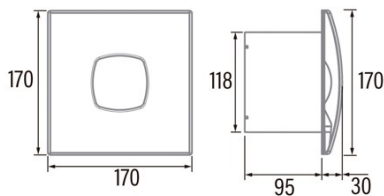

INFORMATIONS GÉNÉRALES

EAN/UPC	8422248016971
Sous-famille	Axial

Caractéristiques générales

Type de moteur	AC/SHADED POLE
Modèle du moteur	SP5820
Puissance du moteur (W)	20
Technologie d'éclairage	N/A
Quantité de lumière	N/A
Type de filtre	N/A
Nombre de couches	N/A
Description du contrôle	N/A
Niveaux de puissance	N/A
Minuterie	-
Minuterie Hygro	-
Indicateur électronique de saturation du filtre	-
Éclairage réglable	-

Installation

Largeur (mm)	170
Hauteur (mm)	170
Profondeur (mm)	95
Hauteur minimale totale (mm)	2300
Diamètre de sortie (mm)	118
Pression maximale (Pa)	48
Clapet anti-retour inclus	√
Système d'installation facile	Non

Raccordement électrique

Tension nominale (V)	220-240
Fréquence nominale (HZ)	50/60
Puissance nominale d'entrée (W)	20
Protection contre les chocs électriques	Class II
Type de prise	No plug

Accessoires

Grille fixe	1920200
Obturbateur de surpression	1920300
Clapet anti-retour	1990094

Branchement électrique et d'eau

Tension nominale (V)	220-240
Fréquence nominale (HZ)	50/60
Puissance nominale d'entrée (W)	20
Protection contre les chocs électriques	Class II
Type de prise	No plug