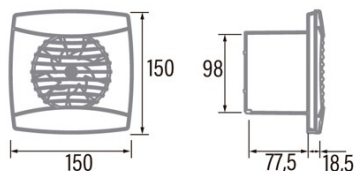

INFORMATIONS GÉNÉRALES

EAN/UPC	8422248079853
Sous-famille	Helicocentrífugal

Caractéristiques générales

Type de moteur	AC/SHADED POLE
Modèle du moteur	120mm
Technologie d'éclairage	N/A
Quantité de lumière	Universel
Type de filtre	N/A
Nombre de couches	N/A
Niveaux de puissance	N/A
Minuterie	€
Minuterie Hygro	-
Indicateur électronique de saturation du filtre	-
Éclairage réglable	200

Installation

Hauteur (mm)	150
Hauteur minimale totale (mm)	2300
Diamètre de sortie (mm)	98
Pression maximale (Pa)	35
Clapet anti-retour inclus	√
Système d'installation facile	Non

Raccordement électrique

Tension nominale (V)	220-240
Puissance nominale d'entrée (W)	8
Protection contre les chocs électriques	Class II

Accessoires

Grille fixe	1910200

Branchement électrique et d'eau

Tension nominale (V)	220-240
Puissance nominale d'entrée (W)	8
Protection contre les chocs électriques	Class II