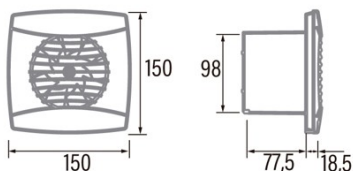

UC-10 Timer SILVER

Cod. 01201000

EAN 8422248082587

INFORMATIONS GÉNÉRALES

EAN/UPC	8422248082587
Sous-famille	Helicocentrífugal

Caractéristiques générales

Type de moteur	AC/SHADED POLE
Modèle du moteur	SP5812
Puissance du moteur (W)	8
Technologie d'éclairage	N/A
Quantité de lumière	N/A
Type de filtre	N/A
Nombre de couches	N/A
Description du contrôle	Potentiometer
Niveaux de puissance	N/A
Minuterie	√
Minuterie Hygro	-
Indicateur électronique de saturation du filtre	-
Éclairage réglable	-

Installation

Largeur (mm)	150
Hauteur (mm)	150
Profondeur (mm)	77,5
Hauteur minimale totale (mm)	2300
Diamètre de sortie (mm)	98
Pression maximale (Pa)	35
Clapet anti-retour inclus	√
Système d'installation facile	Non