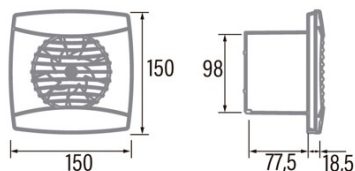

INFORMATIONS GÉNÉRALES

EAN/UPC	8422248082617
Sous-famille	Helicocentrífugal

Caractéristiques générales

Type de moteur	AC/SHADED POLE
Modèle du moteur	SP5812
Puissance du moteur (W)	8
Technologie d'éclairage	N/A
Quantité de lumière	N/A
Type de filtre	N/A
Nombre de couches	N/A
Description du contrôle	Potentiometer
Niveaux de puissance	N/A
Minuterie	√
Minuterie Hygro	-
Indicateur électronique de saturation du filtre	-
Éclairage réglable	-

Installation

Largeur (mm)	150
Hauteur (mm)	150
Profondeur (mm)	77,5
Hauteur minimale totale (mm)	2300
Diamètre de sortie (mm)	98
Pression maximale (Pa)	35
Clapet anti-retour inclus	√
Système d'installation facile	Non

Raccordement électrique

Tension nominale (V)	220-240
Fréquence nominale (HZ)	50/60
Puissance nominale d'entrée (W)	8
Protection contre les chocs électriques	Class II
Type de prise	No plug

Branchement électrique et d'eau

Tension nominale (V)	220-240
Fréquence nominale (HZ)	50/60
Puissance nominale d'entrée (W)	8
Protection contre les chocs électriques	Class II
Type de prise	No plug