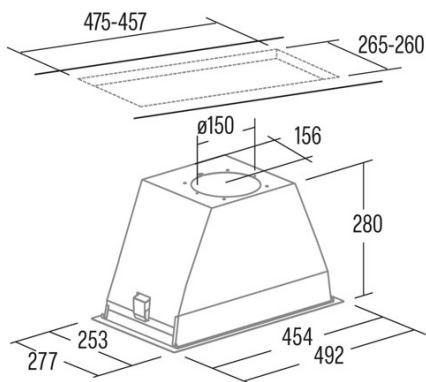

INFORMATIONS GÉNÉRALES

EAN/UPC	8422248077842
Sous-famille	Insert

Fiche produit selon directives EU65/2014 - EN61591, EN60704-2-13, EN50564

AEC (Consommation d'énergie annuelle) (kWh/an)	58,3
Classe EEI (classe d'efficacité énergétique)	A
FDE (efficacité dynamique des fluides)	30,2
Classe FDE (classe d'efficacité dynamique des fluides)	A
Classe LE (classe d'efficacité lumineuse)	B
GFE (Efficacité de filtration des graisses)	91,2
Classe GFE (classe d'efficacité de filtration des graisses)	B
Débit d'air en mode normal MIN (m3/h)	0
Débit d'air en mode normal MAX (m3/h)	600
Puissance acoustique en mode normal MIN (dB)	50
Puissance acoustique en mode normal MAX (dB)	65
Mode d'augmentation de puissance acoustique (dB)	67

Directive sur l'intégration UE 66/2014

f (Facteur augmentation dans le temps)	0,9
IEE (indice d'efficacité énergétique)	54,40000
PBEP (efficacité maximale du point de pression) (Pa)	405
WBEP (Consommation d'énergie électrique avec efficacité maximale) (W)	159,8
WL (système d'éclairage de puissance nominale) (W)	7

Dimensions extérieures

Largeur (mm)	492
Profondeur (mm)	Document de garantie
Hauteur totale minimale (mm)	280
Diamètre de sortie (mm)	150, 125

Caractéristiques

Quantité du moteur	1
Modèle du moteur	BT3
Pression maximale (Pa)	450
Technologie de contrôle	Electronic Touch Control
Booster	457
Niveaux de puissance	4
Minuterie	√
Indicateur de saturation du filtre	√
Indicateur de changement de filtre à charbon	-
Fonction d'atténuation	320
Commande à distance	-
Afficher	Palletization Procedure

Éclairage

Technologie rayon	Icons

Installation

Distance minimale d'une plaque électrique (mm)	550
Distance minimale d'une plaque à gaz (mm)	650
Filtre à charbon	$se
Clapet anti-retour	Insert
Protection intérieure	-

Branchement électrique

Tension nominale (V)	220-240
Fréquence nominale (HZ)	50
Puissance nominale d'entrée (W)	287
Type de prise	Type C