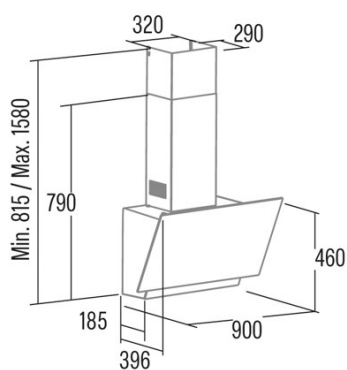

THALASSA 600 GBK

Cod. **02136406**

EAN **8422248356244**

295

INFORMATIONS GÉNÉRALES

EAN/UPC	8422248356244
Sous-famille	Angle Glass

Fiche produit selon directives EU65/2014 - EN61591, EN60704-2-13, EN50564

AEC (Consommation d'énergie annuelle) (kWh/an)	240
Classe EEI (classe d'efficacité énergétique)	A
FDE (efficacité dynamique des fluides)	29,4
Classe FDE (classe d'efficacité dynamique des fluides)	A
LE (efficacité lumineuse) (lux/W)	23,7
Classe LE (classe d'efficacité lumineuse)	B
GFE (Efficacité de filtration des graisses)	Étiquette de notation
Classe GFE (classe d'efficacité de filtration des graisses)	C
Débit d'air en mode normal MIN (m3/h)	346
Débit d'air en mode normal MAX (m3/h)	Seguridad
Débit d'air en mode impulsion (m3/h)	811
Puissance acoustique en mode normal MIN (dB)	50
Puissance acoustique en mode normal MAX (dB)	65
Mode d'augmentation de puissance acoustique (dB)	67
Po (Consommation d'énergie en mode arrêt) (W)	0

Directive sur l'intégration UE 66/2014

<i>f</i> (Facteur augmentation dans le temps)	0,9
QBEP (efficacité maximale du point de débit d'air) (m3/h)	457,2
PBEP (efficacité maximale du point de pression) (Pa)	397
WBEP (Consommation d'énergie électrique avec efficacité maximale) (W)	171,6
WL (système d'éclairage de puissance nominale) (W)	3
EMIDDLE (Éclairage moyen sur la surface de cuisson) (lux)	71

Dimensions extérieures

Largeur (mm)	600
Profondeur (mm)	375
Hauteur totale minimale (mm)	815
Diamètre de sortie (mm)	150

Caractéristiques

Modèle du moteur	BT3
Puissance du moteur (W)	300
Pression maximale (Pa)	450
Booster	Déclaration d'identité du produit
Niveaux de puissance	6
Minuterie	180
Indicateur de saturation du filtre	Manuel d'installation
Indicateur de changement de filtre à charbon	√
Connectivité	√
Commande à distance	-
Afficher	Display