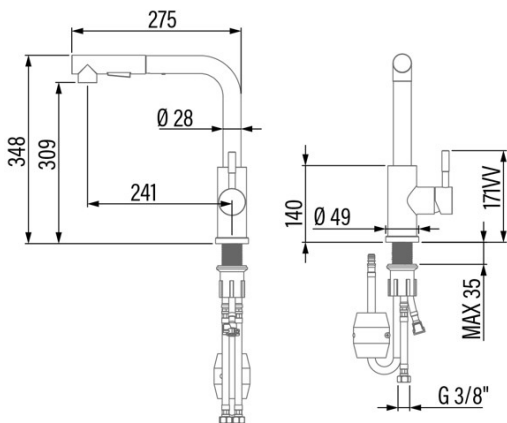

#### INFORMATIONS GÉNÉRALES

EAN/UPC	8422248371926
Sous-famille	High Spout

#### Caractéristiques

Type de robinet d'eau	Single-lever
Matériau	Brass
Matériau de la poignée	Cast Iron
Matériau du tuyau tressé Sprou	Stainless Steel 304
Style de finition	Chrome
Forme de l'embout	L shape
Embout amovible	√
Embout rotatif	360°
Embout aérateur	√
Fonction douche	√
Type de contrôle	Handle
Position de contrôle	Côté droit

#### Installation

Largeur (mm)	286
Hauteur (mm)	348
Profondeur (mm)	49
Diamètre du tuyau tressé de l'embout ["]	3/8
Longueur du tuyau tressé de l'embout [mm]	400