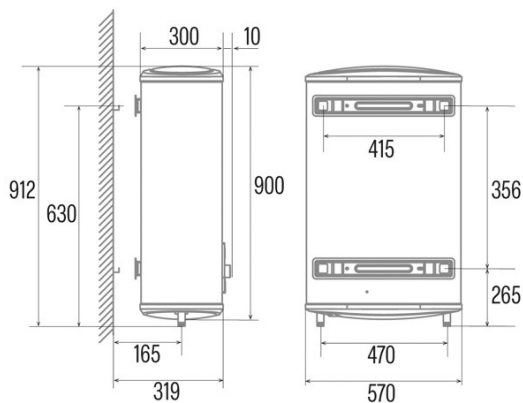

INFORMATIONS GÉNÉRALES

EAN/UPC	8422248081474
Sous-famille	Electric

Fiche produit selon le règlement UE n° 812/2012

Profil de chargement déclaré	M
Classe énergétique pour le chauffage de l'eau	B
Efficacité énergétique du chauffage de l'eau (%)	39
Consommation annuelle d'électricité (kWh/an)	1316
Réglages de température du thermostat	75

Caractéristiques

Capacité (l)	74
Nombre de personnes	2-4
Instalación	Vertical/Horizontal
Température minimale fixée	30
Température maximale de réglage	75
Type d'élément chauffant	Enamel
Temps de chauffe 15 °C-65 °C (min)	139,8
Pertes statiques 65 °C (kWh/24 h)	2,11
Épaisseur du revêtement (mm)	5

Contrôles

Type de contrôle	Electronic
Position de contrôle	Avant
Indicateur de raccordement électrique	√
Indicateur de température	√
Indicateur de chauffage	√

Sécurité

Protection contre la surchauffe	√
Température de sécurité (°C)	101
Protection contre la congélation	√
Indice de protection de l'eau	IPX4
Pression maximale de fonctionnement (Mpa)	0,75
Dimensions de l'anode de magnésium (mm)	D22x296

Raccordement électrique

Tension nominale (V)	220-240
Fréquence nominale (HZ)	50/60
Puissance nominale d'entrée (W)	2000
Protection contre les chocs électriques	Classe I
Longueur du cordon d'alimentation (m)	1,5
Type de prise	Type F

Installation

Largeur (mm)	570
Hauteur (mm)	900
Profondeur (mm)	300