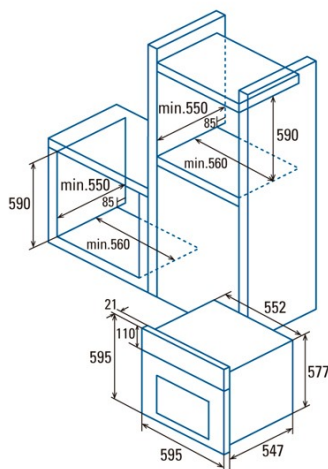

MT 8012 WH

Cod. 07002412

EAN 8422248094016

INFORMATIONS GÉNÉRALES

EAN/UPC	8422248094016
Sous-famille	Turbo

Fiche produit

Indice d'efficacité énergétique (IEE)	86,6
Classe d'efficacité énergétique	A
Consommation d'énergie en mode conventionnel [kWh/cycle]	0,71
Consommation d'énergie en mode ventilateur [kWh/cycle]	0,81
Source de chaleur	Electricity
Masse de l'appareil [kg]	39,5
Nombre de cavités	1
Volume de la cavité (L)	72

Dimensions

Largeur (mm)	595
Hauteur (mm)	595
Profondeur (mm)	568
Largeur incorporée (mm)	560
Hauteur intégrée (mm)	590
Profondeur incorporée (mm)	550

contrôles

Type de contrôle	Contrôle tactile
Afficher	LCD
Nombre de fonctions	12
Fonctions	Turbo_heating;Grill;Double Grill;Bottom heating;Top and bottom heating with fan;Bottom heating with fan;Fast preheat;Double grill with fan;Defrosting;Light;Top and bottom heating
Minuterie	Electronic
Indicateur marche/arrêt	✓
Indicateur du thermostat	✓
Température minimale [°C]	50
Température maximale [°C]	250
Sonde thermique	-