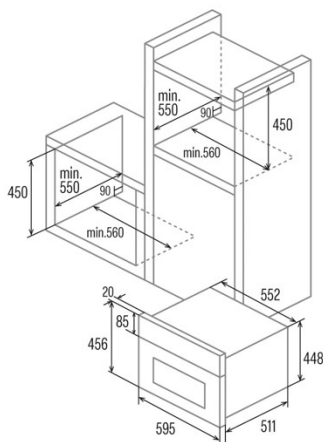

CMD 5008 X

 Cod. **07003307**

 EAN **8422248067881**

INFORMATIONS GÉNÉRALES

EAN/UPC	8422248067881
Sous-famille	Compact

Fiche produit

Indice d'efficacité énergétique (IEE)	97,2
Classe d'efficacité énergétique	A
Consommation d'énergie en mode conventionnel [kWh/cycle]	0,7
Consommation d'énergie en mode ventilateur [kWh/cycle]	0,71
Source de chaleur	Electricity
Masse de l'appareil [kg]	30,4
Nombre de cavités	1
Volume de la cavité (L)	40

Dimensions

Largeur (mm)	456
Hauteur (mm)	595
Profondeur (mm)	502
Largeur incorporée (mm)	560
Hauteur intégrée (mm)	450
Profondeur incorporée (mm)	550

contrôles

Type de contrôle	Contrôle tactile
Afficher	LCD
Nombre de fonctions	8
Fonctions	Top_and_bottom_heating_with_fan;Tur heating;Bottom heating with fan;Double grill with fan;Defrosting;Top and bottom heating;Top heating;Light
Minuterie	Electronic
Indicateur marche/arrêt	√
Indicateur du thermostat	√
Température minimale [°C]	50
Température maximale [°C]	250
Sonde thermique	-