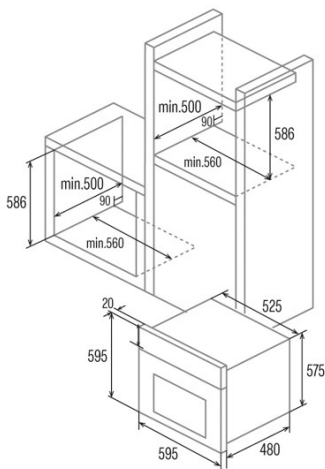

INFORMATIONS GÉNÉRALES

EAN/UPC	8422248059497
Sous-famille	Multifunction

Fiche produit

Indice d'efficacité énergétique (IEE)	117,1
Classe d'efficacité énergétique	A
Consommation d'énergie en mode conventionnel [kWh/cycle]	0,89
Consommation d'énergie en mode ventilateur [kWh/cycle]	0,81
Source de chaleur	Electricity
Masse de l'appareil [kg]	35
Nombre de cavités	1
Volume de la cavité (L)	50

Dimensions

Largeur (mm)	595
Hauteur (mm)	595
Profondeur (mm)	480
Largeur incorporée (mm)	560
Hauteur intégrée (mm)	586
Profondeur incorporée (mm)	500

contrôles

Type de contrôle	Mechanical
Afficher	Non
Nombre de fonctions	6
Fonctions	Defrosting;Bottom heating with fan;Light;Double grill with fan;Top and bottom heating with fan;Top and bottom heating
Minuterie	Mechanical
Indicateur marche/arrêt	√
Indicateur du thermostat	√
Température minimale [°C]	50
Température maximale [°C]	250
Sonde thermique	-

Caractéristiques

Nettoyage	Aquasmart Manual
Émail	Black
Baisser le gril	-
Verre intérieur amovible	√
Nombre d'ampoules	25
Puissance de la lampe [W]	1
Nombre de vitres de la porte	2
Fermeture manuelle de la porte	-
Fermeture douce	-
Type de cavité	Embossed
Châssis latéraux	-
Niveaux	5
Rails télescopiques	Non
Ventilateur à convection	√

Sécurité

Ventilateur de refroidissement	√
Protection contre la surchauffe	√
Arrêt automatique de sécurité	√
Fermeture de porte pour pyrolyse	-
Indicateur de verrouillage de pyrolyse	-

Raccordement électrique