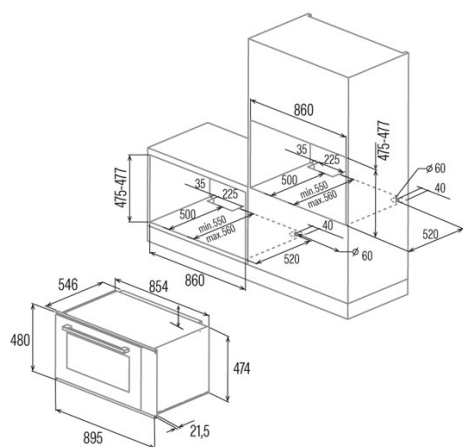

CMD 9208 BK

 Cod. **07039305**

 EAN **8422248093156**

INFORMATIONS GÉNÉRALES

EAN/UPC	8422248093156
Sous-famille	Multifunction

Fiche produit

Indice d'efficacité énergétique (IEE)	94
Classe d'efficacité énergétique	A
Consommation d'énergie en mode conventionnel [kWh/cycle]	1,15
Consommation d'énergie en mode ventilateur [kWh/cycle]	0,9
Source de chaleur	Electricity
Masse de l'appareil [kg]	47,4
Nombre de cavités	1
Volume de la cavité (L)	93

Dimensions

Largeur (mm)	895
Hauteur (mm)	480
Profondeur (mm)	546
Largeur incorporée (mm)	860
Hauteur intégrée (mm)	475
Profondeur incorporée (mm)	550

contrôles

Type de contrôle	Contrôle tactile
Afficher	LCD
Nombre de fonctions	10
Fonctions	Double_grill_with_fan;Defrosting;Grill;D Grill;Turbo heating;Eco;Light;3D cooking;Top and bottom heating;Bottom heating
Minuterie	Electronic
Indicateur marche/arrêt	√
Indicateur du thermostat	√
Température minimale [°C]	50
Température maximale [°C]	250
Sonde thermique	-