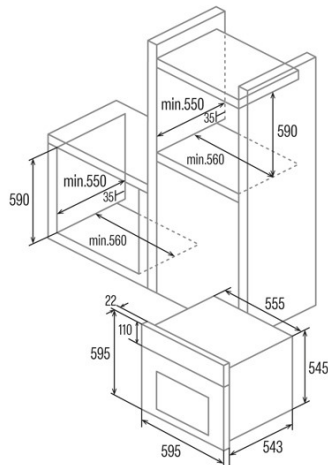

SES 6204 WH

Cod. 07044105

EAN 8422248347730

INFORMATIONS GÉNÉRALES

EAN/UPC	8422248347730
Sous-famille	Static

Fiche produit

Indice d'efficacité énergétique (IEE)	95,2
Classe d'efficacité énergétique	A
Consommation d'énergie en mode conventionnel [kWh/cycle]	0,79
Source de chaleur	Electricity
Masse de l'appareil [kg]	26,6
Nombre de cavités	1
Volume de la cavité (L)	66

Dimensions

Largeur (mm)	556
Hauteur (mm)	545
Profondeur (mm)	548

contrôles

Type de contrôle	Mechanical
Afficher	Non
Nombre de fonctions	4
Fonctions	Double_Grill;Bottom heating;Top and bottom heating;Grill
Minuterie	Mechanical
Indicateur marche/arrêt	√
Indicateur du thermostat	-
Température minimale [°C]	40
Température maximale [°C]	240