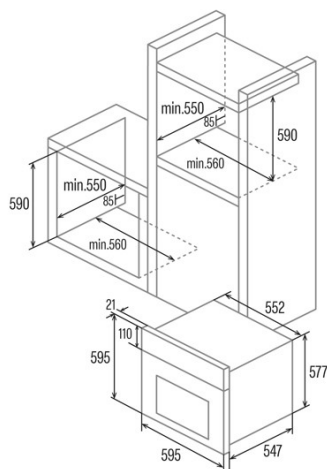

INFORMATIONS GÉNÉRALES

EAN/UPC	8422248347297
Sous-famille	Static

Fiche produit

Indice d'efficacité énergétique (IEE)	95,2
Classe d'efficacité énergétique	A
Consommation d'énergie en mode conventionnel [kWh/cycle]	0,78
Source de chaleur	Electricity
Nombre de cavités	1
Volume de la cavité (L)	65

Dimensions

Largeur (mm)	595
Hauteur (mm)	595
Profondeur (mm)	561
Largeur incorporée (mm)	560
Hauteur intégrée (mm)	580
Profondeur incorporée (mm)	586

contrôles

Type de contrôle	Mechanical
Afficher	Non
Nombre de fonctions	4
Fonctions	Light;Grill;Bottom heating;Top and bottom heating
Minuterie	Mechanical
Indicateur marche/arrêt	√
Température minimale [°C]	50
Température maximale [°C]	250

Caractéristiques

Nettoyage	Aquasmart Manual
Émail	Black
Verre intérieur amovible	√
Type de lumière	LED
Nombre d'ampoules	15
Puissance de la lampe [W]	1
Nombre de vitres de la porte	2
Fermeture manuelle de la porte	√
Fermeture douce	-
Châssis latéraux	√
Niveaux	5
Rails télescopiques	Non
Ventilateur à convection	-

Sécurité

Ventilateur de refroidissement	√

Raccordement électrique

Puissance de l'élément chauffant supérieur [W]	1350 + 900
Puissance inférieure de l'élément chauffant [W]	1200
Tension nominale (V)	220-240
Fréquence nominale (HZ)	50/60
Puissance nominale d'entrée (W)	2300
Longueur du cordon d'alimentation (m)	0,9
Type de prise	No plug

Accessoires

Plateau plat	-
Plateau profond	√