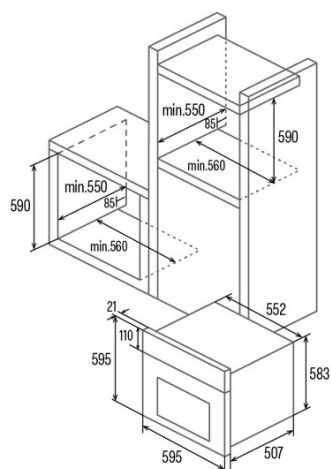

SES 7004 X

 Cod. **07044351**

 EAN **8422248347235**

INFORMATIONS GÉNÉRALES

EAN/UPC	8422248347235
Sous-famille	Static

Fiche produit

Indice d'efficacité énergétique (IEE)	95,2
Classe d'efficacité énergétique	A
Consommation d'énergie en mode conventionnel [kWh/cycle]	0,76
Source de chaleur	Electricity
Masse de l'appareil [kg]	25
Nombre de cavités	1
Volume de la cavité (L)	65

Dimensions

Largeur (mm)	450
Hauteur (mm)	330
Profondeur (mm)	440
Largeur incorporée (mm)	595
Hauteur intégrée (mm)	595
Profondeur incorporée (mm)	507

contrôles

Type de contrôle	Mechanical
Afficher	Non
Nombre de fonctions	4
Fonctions	Grill;Top and bottom heating;Light;Bottom heating
Indicateur du thermostat	√
Température minimale [°C]	50
Température maximale [°C]	250