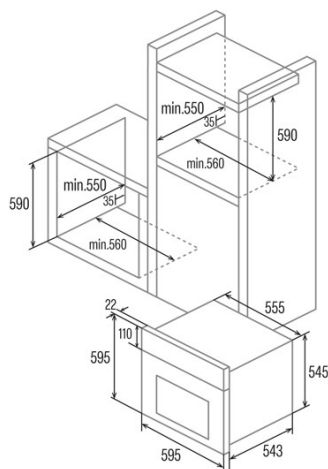

SES 6004 BK

Cod. 07044614

EAN 8422248347839

INFORMATIONS GÉNÉRALES

EAN/UPC	8422248347839
Sous-famille	Static

Fiche produit

Indice d'efficacité énergétique (IEE)	95,2
Classe d'efficacité énergétique	A
Consommation d'énergie en mode conventionnel [kWh/cycle]	0,77
Source de chaleur	Electricity
Masse de l'appareil [kg]	24,1
Nombre de cavités	1
Volume de la cavité (L)	62

Dimensions

Largeur (mm)	556
Hauteur (mm)	545
Profondeur (mm)	548

contrôles

Type de contrôle	Mechanical
Afficher	Non
Nombre de fonctions	4
Fonctions	Double_Grill;Grill;Top and bottom heating;Bottom heating
Minuterie	Non
Indicateur marche/arrêt	√
Indicateur du thermostat	-
Température minimale [°C]	40
Température maximale [°C]	240