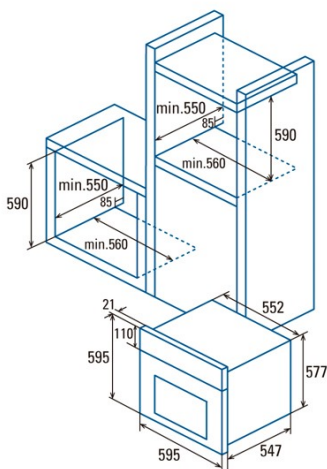

MT 9011 PRO BK

Cod. **07047400**

EAN **8422248080637**

INFORMATIONS GÉNÉRALES

EAN/UPC	8422248080637
Sous-famille	Turbo

Fiche produit

Indice d'efficacité énergétique (IEE)	86,6
Classe d'efficacité énergétique	A
Consommation d'énergie en mode conventionnel [kWh/cycle]	0,71
Consommation d'énergie en mode ventilateur [kWh/cycle]	0,81
Source de chaleur	Electricity
Masse de l'appareil [kg]	39,5
Nombre de cavités	1
Volume de la cavité (L)	72

Dimensions

Largeur (mm)	595
Hauteur (mm)	595
Profondeur (mm)	568
Largeur incorporée (mm)	560
Hauteur intégrée (mm)	590
Profondeur incorporée (mm)	550

contrôles

Type de contrôle	Contrôle tactile
Afficher	TFT
Nombre de fonctions	14
Fonctions	Defrosting; Turbo heating; Bottom heating with fan; Top heating; Bottom heating; Top and bottom heating with fan; Top and bottom heating; Grill; Fast preheat; Double grill with fan; Double Grill; Pizza; Low Temperature; Grill and fan
Minuterie	Electronic
Indicateur marche/arrêt	√
Indicateur du thermostat	√
Température minimale [°C]	50
Température maximale [°C]	250
Sonde thermique	-