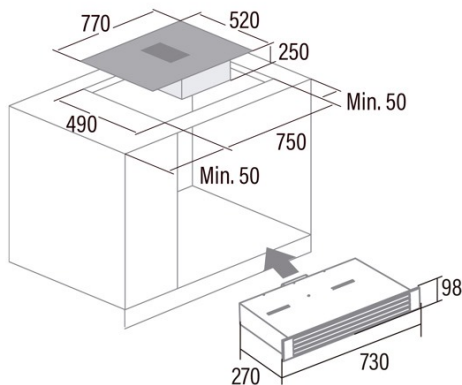

IAS 770

Cod. **08000403**

EAN **8422248102568**

INFORMATIONS GÉNÉRALES

EAN/UPC	8422248102568
Sous-famille	Induction

Fiche produit

Nombre de zones de cuisson	4
Zone 1 : Technologie	Induction
Zone 1 : Type de zone	Rectangular Flexible
Zone 1 : Position	Front Right
Zone 1 : Diamètre de la zone (mm)	19x19
Zone 1 : Puissance (kW)	2
Zone 1 : Booster (kW)	2,8
Zone 1 : Consommation (Wh/kg)	206,8
Zone 1B : Diamètre de la zone (mm)	N/A
Zone 1C : Diamètre de la zone (mm)	N/A
Zone 2 : Technologie	Induction
Zone 2 : Type de zone	Rectangular Flexible
Zone 2 : Position	Rear Right
Zone 2 : Diamètre de la zone (mm)	19x19
Zone 2 : Puissance (kW)	1,5
Zone 2 : Booster (kW)	2
Zone 2 : Consommation (Wh/kg)	181,5
Zone 2B : Diamètre de la zone (mm)	N/A
Zone 2C : Diamètre de la zone (mm)	N/A
Zone 3 : Technologie	Induction
Zone 3 : Type de zone	Rectangular Flexible
Zone 3 : Position	Front Left
Zone 3 : Diamètre de la zone (mm)	19x19
Zone 3 : Puissance (kW)	2
Zone 3 : Booster (kW)	2,8
Zone 3 : Consommation (Wh/kg)	194,2
Zone 3B : Diamètre de la zone (mm)	N/A
Zone 3C : Diamètre de la zone (mm)	N/A
Zone 4 : Technologie	Induction
Zone 4 : Type de zone	Rectangular Flexible
Zone 4 : Position	Rear Left
Zone 4 : Diamètre de la zone (mm)	19x19
Zone 4 : Puissance (kW)	1,5
Zone 4 : Booster (kW)	2
Zone 4 : Consommation (Wh/kg)	181,5
Zone 4B : Diamètre de la zone (mm)	N/A
Zone 4C : Diamètre de la zone (mm)	N/A
Zone 5 : Technologie	N/A
Zone 5 : Diamètre de la zone (mm)	N/A
Zone 5B : Diamètre de la zone (mm)	N/A
Zone 5C : Diamètre de la zone (mm)	N/A
Zone 6 : Technologie	N/A
Zone 6 : Diamètre de la zone (mm)	N/A
Zone 6B : Diamètre de la zone (mm)	N/A
Zone 6C : Diamètre de la zone (mm)	N/A

Dimensions

Largeur (mm)	770
Hauteur (mm)	250
Profondeur (mm)	520
Hauteur intégrée (mm)	750
Profondeur incorporée (mm)	490
Système d'installation facile	Quick Fix

Finition

Matériau	Verre
Biseau	Avant

Cadre	Non
Supports de cuisson	N/A