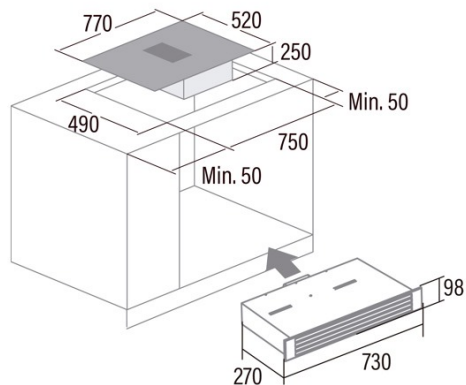

IAS 770

Cod. **08000403**

EAN **8422248102568**

INFORMATIONS GÉNÉRALES

EAN/UPC	8422248102568
Sous-famille	Induction

Fiche produit

Nombre de zones de cuisson	4
Zone 1 : Technologie	Induction
Zone 1 : Type de zone	Rectangular Flexible
Zone 1 : Position	Front Right
Zone 1 : Diamètre de la zone (mm)	19x19
Zone 1 : Puissance (kW)	2
Zone 1 : Booster (kW)	2,8
Zone 1 : Consommation (Wh/kg)	206,8
Zone 1B : Diamètre de la zone (mm)	N/A
Zone 1C : Diamètre de la zone (mm)	N/A
Zone 2 : Technologie	Induction
Zone 2 : Type de zone	Rectangular Flexible
Zone 2 : Position	Rear Right
Zone 2 : Diamètre de la zone (mm)	19x19
Zone 2 : Puissance (kW)	1,5
Zone 2 : Booster (kW)	2
Zone 2 : Consommation (Wh/kg)	181,5
Zone 2B : Diamètre de la zone (mm)	N/A
Zone 2C : Diamètre de la zone (mm)	N/A
Zone 3 : Technologie	Induction
Zone 3 : Type de zone	Rectangular Flexible
Zone 3 : Position	Front Left
Zone 3 : Diamètre de la zone (mm)	19x19
Zone 3 : Puissance (kW)	2
Zone 3 : Booster (kW)	2,8
Zone 3 : Consommation (Wh/kg)	194,2
Zone 3B : Diamètre de la zone (mm)	N/A
Zone 3C : Diamètre de la zone (mm)	N/A
Zone 4 : Technologie	Induction
Zone 4 : Type de zone	Rectangular Flexible
Zone 4 : Position	Rear Left
Zone 4 : Diamètre de la zone (mm)	19x19
Zone 4 : Puissance (kW)	1,5
Zone 4 : Booster (kW)	2
Zone 4 : Consommation (Wh/kg)	181,5
Zone 4B : Diamètre de la zone (mm)	N/A
Zone 4C : Diamètre de la zone (mm)	N/A
Zone 5 : Technologie	N/A
Zone 5 : Diamètre de la zone (mm)	N/A
Zone 5B : Diamètre de la zone (mm)	N/A
Zone 5C : Diamètre de la zone (mm)	N/A
Zone 6 : Technologie	N/A
Zone 6 : Diamètre de la zone (mm)	N/A
Zone 6B : Diamètre de la zone (mm)	N/A
Zone 6C : Diamètre de la zone (mm)	N/A

Dimensions

Largeur (mm)	770
Hauteur (mm)	250
Profondeur (mm)	520
Hauteur intégrée (mm)	750
Profondeur incorporée (mm)	490
Système d'installation facile	Quick Fix

Finition

Matériau	Verre
Biseau	Avant

Cadre	Non
Supports de cuisson	N/A