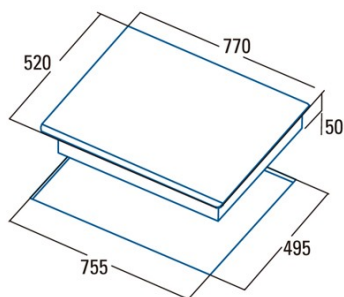

INFORMATIONS GÉNÉRALES

EAN/UPC	8422248054485
Sous-famille	Induction

Fiche produit

Nombre de zones de cuisson	6
Zone 1 : Technologie	Induction
Zone 1 : Type de zone	Rectangular Flexible
Zone 1 : Position	Front Left
Zone 1 : Diamètre de la zone (mm)	23,5x19
Zone 1 : Puissance (kW)	2,1
Zone 1 : Booster (kW)	3,7
Zone 1 : Consommation (Wh/kg)	182,7
Zone 1B : Diamètre de la zone (mm)	N/A
Zone 1C : Diamètre de la zone (mm)	N/A
Zone 2 : Technologie	Induction
Zone 2 : Type de zone	Rectangular Flexible
Zone 2 : Position	Rear Left
Zone 2 : Diamètre de la zone (mm)	23,5x19
Zone 2 : Puissance (kW)	2,1
Zone 2 : Booster (kW)	3,7
Zone 2 : Consommation (Wh/kg)	182,7
Zone 2B : Diamètre de la zone (mm)	N/A
Zone 2C : Diamètre de la zone (mm)	N/A
Zone 3 : Technologie	Induction
Zone 3 : Type de zone	Rectangular Flexible
Zone 3 : Position	Front Centre
Zone 3 : Diamètre de la zone (mm)	23,5x19
Zone 3 : Puissance (kW)	2,1
Zone 3 : Booster (kW)	3,7
Zone 3 : Consommation (Wh/kg)	182,7
Zone 3B : Diamètre de la zone (mm)	N/A
Zone 3C : Diamètre de la zone (mm)	N/A
Zone 4 : Technologie	Induction
Zone 4 : Type de zone	Rectangular Flexible
Zone 4 : Position	Rear Centre
Zone 4 : Diamètre de la zone (mm)	23,5x19
Zone 4 : Puissance (kW)	2,1
Zone 4 : Booster (kW)	3,7
Zone 4 : Consommation (Wh/kg)	182,7
Zone 4B : Diamètre de la zone (mm)	N/A
Zone 4C : Diamètre de la zone (mm)	N/A
Zone 5 : Technologie	Induction
Zone 5 : Type de zone	Rectangular Flexible
Zone 5 : Position	Rear Right
Zone 5 : Diamètre de la zone (mm)	23,5x19
Zone 5 : Puissance (kW)	2,1
Zone 5 : Booster (kW)	3,7
Zone 5 : Consommation (Wh/kg)	182,7
Zone 5B : Diamètre de la zone (mm)	N/A
Zone 5C : Diamètre de la zone (mm)	N/A
Zone 6 : Technologie	Induction
Zone 6 : Type de zone	Rectangular Flexible
Zone 6 : Position	Front Right
Zone 6 : Diamètre de la zone (mm)	23,5x19
Zone 6 : Puissance (kW)	2,1
Zone 6 : Booster (kW)	3,7
Zone 6 : Consommation (Wh/kg)	182,7
Zone 6B : Diamètre de la zone (mm)	N/A
Zone 6C : Diamètre de la zone (mm)	N/A

Dimensions