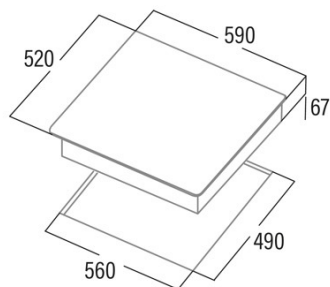

TN 604 B

Cod. **08040011**

EAN **8422248109321**

INFORMATIONS GÉNÉRALES

EAN/UPC	8422248109321
Sous-famille	Radiant

Fiche produit

Nombre de zones de cuisson	4
Zone 1 : Technologie	Radiant
Zone 1 : Type de zone	Simple
Zone 1 : Position	Front Left
Zone 1 : Diamètre de la zone (mm)	14
Zone 1 : Puissance (kW)	1,2
Zone 1 : Consommation (Wh/kg)	187,7
Zone 1B : Diamètre de la zone (mm)	N/A
Zone 1C : Diamètre de la zone (mm)	N/A
Zone 2 : Technologie	Radiant
Zone 2 : Type de zone	Simple
Zone 2 : Position	Rear Left
Zone 2 : Diamètre de la zone (mm)	18
Zone 2 : Puissance (kW)	1,8
Zone 2 : Consommation (Wh/kg)	183,4
Zone 2B : Diamètre de la zone (mm)	N/A
Zone 2C : Diamètre de la zone (mm)	N/A
Zone 3 : Technologie	Radiant
Zone 3 : Type de zone	Simple
Zone 3 : Position	Rear Right
Zone 3 : Diamètre de la zone (mm)	14
Zone 3 : Puissance (kW)	1,2
Zone 3 : Consommation (Wh/kg)	194,1
Zone 3B : Diamètre de la zone (mm)	N/A
Zone 3C : Diamètre de la zone (mm)	N/A
Zone 4 : Technologie	Radiant
Zone 4 : Type de zone	Simple
Zone 4 : Position	Front Right
Zone 4 : Diamètre de la zone (mm)	18
Zone 4 : Puissance (kW)	1,8
Zone 4 : Consommation (Wh/kg)	191,3
Zone 4B : Diamètre de la zone (mm)	N/A
Zone 4C : Diamètre de la zone (mm)	N/A
Zone 5 : Technologie	N/A
Zone 5 : Type de zone	N/A
Zone 5 : Position	N/A
Zone 5 : Diamètre de la zone (mm)	N/A
Zone 5B : Diamètre de la zone (mm)	N/A
Zone 5C : Diamètre de la zone (mm)	N/A
Zone 6 : Technologie	N/A
Zone 6 : Type de zone	N/A
Zone 6 : Position	N/A
Zone 6 : Diamètre de la zone (mm)	N/A
Zone 6B : Diamètre de la zone (mm)	N/A
Zone 6C : Diamètre de la zone (mm)	N/A

Dimensions

Largeur (mm)	590
Profondeur (mm)	520
Largeur incorporée (mm)	560
Profondeur incorporée (mm)	490
Système d'installation facile	Quick Fix

Finition

Matériau	Verre
Biseau	Non
Cadre	Non

Supports de cuisson	N/A
---------------------	-----