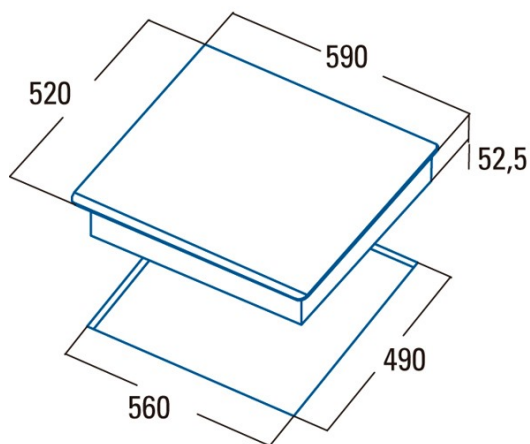

INSB 6004 BK

Cod. **08040406**

EAN **8422248079594**

INFORMATIONS GÉNÉRALES

EAN/UPC	8422248079594
Sous-famille	Induction

Fiche produit

Nombre de zones de cuisson	4
Zone 1 : Technologie	Induction
Zone 1 : Type de zone	Simple
Zone 1 : Position	Front Left
Zone 1 : Diamètre de la zone (mm)	21
Zone 1 : Puissance (kW)	2,3
Zone 1 : Booster (kW)	2,6
Zone 1 : Consommation (Wh/kg)	182,9
Zone 1B : Diamètre de la zone (mm)	N/A
Zone 1C : Diamètre de la zone (mm)	N/A
Zone 2 : Technologie	Induction
Zone 2 : Type de zone	Simple
Zone 2 : Position	Rear Left
Zone 2 : Diamètre de la zone (mm)	16
Zone 2 : Puissance (kW)	1,2
Zone 2 : Booster (kW)	1,5
Zone 2 : Consommation (Wh/kg)	182,8
Zone 2B : Diamètre de la zone (mm)	N/A
Zone 2C : Diamètre de la zone (mm)	N/A
Zone 3 : Technologie	Induction
Zone 3 : Type de zone	Simple
Zone 3 : Position	Rear Right
Zone 3 : Diamètre de la zone (mm)	18
Zone 3 : Puissance (kW)	1,8
Zone 3 : Booster (kW)	2,3
Zone 3 : Consommation (Wh/kg)	179,2
Zone 3B : Diamètre de la zone (mm)	N/A
Zone 3C : Diamètre de la zone (mm)	N/A
Zone 4 : Technologie	Induction
Zone 4 : Type de zone	Simple
Zone 4 : Position	Front Right
Zone 4 : Diamètre de la zone (mm)	16
Zone 4 : Puissance (kW)	1,2
Zone 4 : Booster (kW)	1,5
Zone 4 : Consommation (Wh/kg)	179,5
Zone 4B : Diamètre de la zone (mm)	N/A
Zone 4C : Diamètre de la zone (mm)	N/A
Zone 5 : Technologie	N/A
Zone 5 : Type de zone	N/A
Zone 5 : Position	N/A
Zone 5 : Diamètre de la zone (mm)	N/A
Zone 5B : Diamètre de la zone (mm)	N/A
Zone 5C : Diamètre de la zone (mm)	N/A
Zone 6 : Technologie	N/A
Zone 6 : Type de zone	N/A
Zone 6 : Position	N/A
Zone 6 : Diamètre de la zone (mm)	N/A
Zone 6B : Diamètre de la zone (mm)	N/A
Zone 6C : Diamètre de la zone (mm)	N/A

Dimensions

Largeur (mm)	590
Hauteur (mm)	58
Profondeur (mm)	520
Largeur incorporée (mm)	565
Hauteur intégrée (mm)	54
Profondeur incorporée (mm)	495

Finition

Matériau	Verre
Biseau	Avant
Cadre	Non
Supports de cuisson	N/A