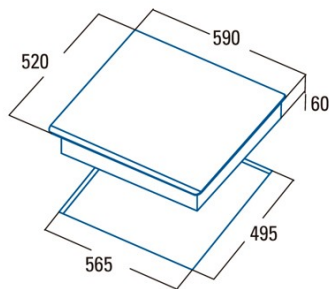

IDB 6003 PRO BK

Cod. **08063102**

EAN **8422248077675**

INFORMATIONS GÉNÉRALES

EAN/UPC	8422248077675
Sous-famille	Induction

Fiche produit

Nombre de zones de cuisson	3
Zone 1 : Technologie	Induction
Zone 1 : Type de zone	Simple
Zone 1 : Position	Front Left
Zone 1 : Diamètre de la zone (mm)	23
Zone 1 : Puissance (kW)	2,3
Zone 1 : Booster (kW)	2,6
Zone 1 : Consommation (Wh/kg)	184,1
Zone 1B : Diamètre de la zone (mm)	N/A
Zone 1C : Diamètre de la zone (mm)	N/A
Zone 2 : Technologie	Induction
Zone 2 : Type de zone	Simple
Zone 2 : Position	Rear Left
Zone 2 : Diamètre de la zone (mm)	18
Zone 2 : Puissance (kW)	1,2
Zone 2 : Booster (kW)	1,5
Zone 2 : Consommation (Wh/kg)	181,7
Zone 2B : Diamètre de la zone (mm)	N/A
Zone 2C : Diamètre de la zone (mm)	N/A
Zone 3 : Technologie	Induction
Zone 3 : Type de zone	Simple
Zone 3 : Position	Right
Zone 3 : Diamètre de la zone (mm)	30
Zone 3 : Puissance (kW)	2,3
Zone 3 : Booster (kW)	3
Zone 3 : Consommation (Wh/kg)	180,8
Zone 3B : Diamètre de la zone (mm)	N/A
Zone 3C : Diamètre de la zone (mm)	N/A
Zone 4 : Technologie	N/A
Zone 4 : Type de zone	N/A
Zone 4 : Position	N/A
Zone 4 : Diamètre de la zone (mm)	N/A
Zone 4B : Diamètre de la zone (mm)	N/A
Zone 4C : Diamètre de la zone (mm)	N/A
Zone 5 : Technologie	N/A
Zone 5 : Type de zone	N/A
Zone 5 : Position	N/A
Zone 5 : Diamètre de la zone (mm)	N/A
Zone 5B : Diamètre de la zone (mm)	N/A
Zone 5C : Diamètre de la zone (mm)	N/A
Zone 6 : Technologie	N/A
Zone 6 : Type de zone	N/A
Zone 6 : Position	N/A
Zone 6 : Diamètre de la zone (mm)	N/A
Zone 6B : Diamètre de la zone (mm)	N/A
Zone 6C : Diamètre de la zone (mm)	N/A

Dimensions

Largeur (mm)	590
Hauteur (mm)	60
Profondeur (mm)	520
Largeur incorporée (mm)	565
Profondeur incorporée (mm)	495
Système d'installation facile	Quick Fix

Finition

Matériau	Verre
----------	-------