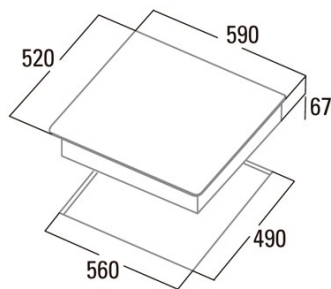

INFORMATIONS GÉNÉRALES

EAN/UPC	8422248082525
Sous-famille	Radiant

Fiche produit

Nombre de zones de cuisson	3
Zone 1 : Technologie	Radiant
Zone 1 : Type de zone	Simple
Zone 1 : Position	Front Right
Zone 1 : Diamètre de la zone (mm)	18
Zone 1 : Puissance (kW)	1,8
Zone 1 : Consommation (Wh/kg)	147,1
Zone 1B : Diamètre de la zone (mm)	N/A
Zone 1C : Diamètre de la zone (mm)	N/A
Zone 2 : Technologie	Radiant
Zone 2 : Type de zone	Simple
Zone 2 : Position	Rear Right
Zone 2 : Diamètre de la zone (mm)	14
Zone 2 : Puissance (kW)	1,2
Zone 2 : Consommation (Wh/kg)	147
Zone 2B : Diamètre de la zone (mm)	N/A
Zone 2C : Diamètre de la zone (mm)	N/A
Zone 3 : Technologie	Radiant
Zone 3 : Type de zone	Simple
Zone 3 : Position	Rear Left
Zone 3 : Diamètre de la zone (mm)	27
Zone 3 : Puissance (kW)	2,7
Zone 3 : Consommation (Wh/kg)	140,1
Zone 3B : Diamètre de la zone (mm)	21
Zone 3B : Puissance (kW)	1,95
Zone 3B : Consommation (Wh/kg)	140,1
Zone 3C : Diamètre de la zone (mm)	14,5
Zone 3C : Puissance (kW)	1,05
Zone 3C : Consommation (Wh/kg)	140,1
Zone 4 : Technologie	N/A
Zone 4 : Diamètre de la zone (mm)	N/A
Zone 4B : Diamètre de la zone (mm)	N/A
Zone 4C : Diamètre de la zone (mm)	N/A
Zone 5 : Technologie	N/A
Zone 5 : Diamètre de la zone (mm)	N/A
Zone 5B : Diamètre de la zone (mm)	N/A
Zone 5C : Diamètre de la zone (mm)	N/A
Zone 6 : Technologie	N/A
Zone 6 : Diamètre de la zone (mm)	N/A
Zone 6B : Diamètre de la zone (mm)	N/A
Zone 6C : Diamètre de la zone (mm)	N/A

Dimensions

Largeur (mm)	590
Hauteur (mm)	67
Profondeur (mm)	520
Hauteur intégrée (mm)	560
Profondeur incorporée (mm)	490
Système d'installation facile	Quick Fix

Finition

Matériau	Stainless Steel
Biseau	Non
Cadre	Non
Supports de cuisson	Cast Iron

Contrôle