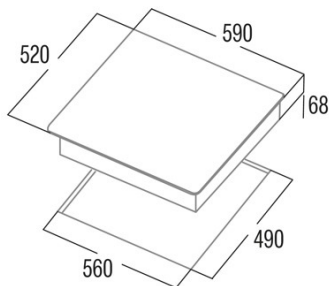

ISB 603 BK

Cod. **08073212**

EAN **8422248112703**

INFORMATIONS GÉNÉRALES

EAN/UPC	8422248112703
Sous-famille	Induction

Fiche produit

Nombre de zones de cuisson	3
Zone 1 : Technologie	Induction
Zone 1 : Type de zone	Simple
Zone 1 : Position	Front Left
Zone 1 : Diamètre de la zone (mm)	21
Zone 1 : Puissance (kW)	2,6
Zone 2 : Technologie	Induction
Zone 2 : Type de zone	Simple
Zone 2 : Position	Rear Left
Zone 2 : Diamètre de la zone (mm)	16
Zone 2 : Puissance (kW)	1,5
Zone 3 : Technologie	Induction
Zone 3 : Type de zone	Simple
Zone 3 : Position	Front Right
Zone 3 : Diamètre de la zone (mm)	28
Zone 3 : Puissance (kW)	3

Finition

Matériau	Verre
----------	-------

Contrôle

Type de contrôle	Slider Touch Control
Position de contrôle	Front Centre
Contrôle indépendant par zone	√
Contrôle caché	-
Niveaux de puissance	9 + Booster
Connectivité	Non