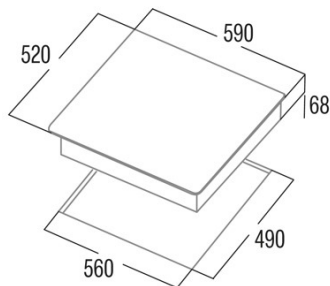

ISB 603 BK

Cod. **08073212**

EAN **8422248112703**

INFORMATIONS GÉNÉRALES

EAN/UPC	8422248112703
Sous-famille	Induction

Fiche produit

Nombre de zones de cuisson	3
Zone 1 : Technologie	Induction
Zone 1 : Type de zone	Simple
Zone 1 : Position	Front Left
Zone 1 : Diamètre de la zone (mm)	21
Zone 1 : Puissance (kW)	2,6
Zone 2 : Technologie	Induction
Zone 2 : Type de zone	Simple
Zone 2 : Position	Rear Left
Zone 2 : Diamètre de la zone (mm)	16
Zone 2 : Puissance (kW)	1,5
Zone 3 : Technologie	Induction
Zone 3 : Type de zone	Simple
Zone 3 : Position	Front Right
Zone 3 : Diamètre de la zone (mm)	28
Zone 3 : Puissance (kW)	3

Finition

Matériau	Verre
----------	-------

Contrôle

Type de contrôle	Slider Touch Control
Position de contrôle	Front Centre
Contrôle indépendant par zone	√
Contrôle caché	-
Niveaux de puissance	9 + Booster
Connectivité	Non