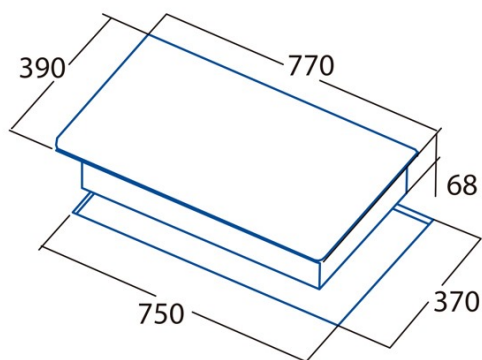

IB 753 BK

Cod. **08081202**

EAN **8422248054478**

3

INFORMATIONS GÉNÉRALES

EAN/UPC	8422248054478
Sous-famille	Induction

Fiche produit

Nombre de zones de cuisson	3
Zone 1 : Technologie	Induction
Zone 1 : Type de zone	Simple
Zone 1 : Position	Front Left
Zone 1 : Diamètre de la zone (mm)	22
Zone 1 : Puissance (kW)	2,3
Zone 1 : Booster (kW)	3
Zone 1 : Consommation (Wh/kg)	176,3
Zone 1B : Diamètre de la zone (mm)	N/A
Zone 1C : Diamètre de la zone (mm)	N/A
Zone 2 : Technologie	Induction
Zone 2 : Type de zone	Simple
Zone 2 : Position	Rear Centre
Zone 2 : Diamètre de la zone (mm)	18
Zone 2 : Puissance (kW)	1,4
Zone 2 : Consommation (Wh/kg)	184,9
Zone 2B : Diamètre de la zone (mm)	N/A
Zone 2C : Diamètre de la zone (mm)	N/A
Zone 3 : Technologie	Induction
Zone 3 : Type de zone	Simple
Zone 3 : Position	Right
Zone 3 : Diamètre de la zone (mm)	27
Zone 3 : Puissance (kW)	2,3
Zone 3 : Booster (kW)	3
Zone 3 : Consommation (Wh/kg)	187,2
Zone 3B : Diamètre de la zone (mm)	N/A
Zone 3C : Diamètre de la zone (mm)	N/A
Zone 4 : Technologie	N/A
Zone 4 : Type de zone	N/A
Zone 4 : Position	N/A
Zone 4 : Diamètre de la zone (mm)	N/A
Zone 4B : Diamètre de la zone (mm)	N/A
Zone 4C : Diamètre de la zone (mm)	N/A
Zone 5 : Technologie	N/A
Zone 5 : Type de zone	N/A
Zone 5 : Position	N/A
Zone 5 : Diamètre de la zone (mm)	N/A
Zone 5B : Diamètre de la zone (mm)	N/A
Zone 5C : Diamètre de la zone (mm)	N/A
Zone 6 : Technologie	N/A
Zone 6 : Type de zone	N/A
Zone 6 : Position	N/A
Zone 6 : Diamètre de la zone (mm)	N/A
Zone 6B : Diamètre de la zone (mm)	N/A
Zone 6C : Diamètre de la zone (mm)	N/A

Dimensions

Largeur (mm)	770
Profondeur (mm)	390
Largeur incorporée (mm)	750
Profondeur incorporée (mm)	370
Système d'installation facile	Quick Fix

Finition

Matériau	Verre
Biseau	Non
Cadre	Non

Supports de cuisson	N/A
---------------------	-----