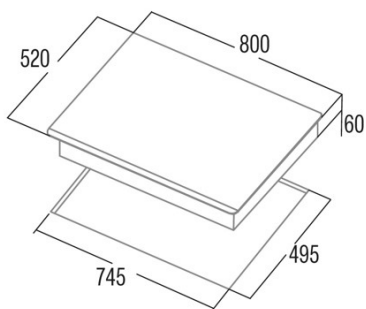

IDF 8021 PRO BK

Cod. **08081206**

EAN **8422248079648**

INFORMATIONS GÉNÉRALES

EAN/UPC	8422248079648
Sous-famille	Induction

Fiche produit

Nombre de zones de cuisson	4
Zone 1 : Technologie	Induction
Zone 1 : Type de zone	Rectangular Flexible
Zone 1 : Position	Front Left
Zone 1 : Diamètre de la zone (mm)	21x20
Zone 1 : Puissance (kW)	1,5
Zone 1 : Booster (kW)	2
Zone 1 : Consommation (Wh/kg)	182,9
Zone 1B : Diamètre de la zone (mm)	N/A
Zone 1C : Diamètre de la zone (mm)	N/A
Zone 2 : Technologie	Induction
Zone 2 : Type de zone	Rectangular Flexible
Zone 2 : Position	Rear Left
Zone 2 : Diamètre de la zone (mm)	21x20
Zone 2 : Puissance (kW)	2
Zone 2 : Booster (kW)	2,8
Zone 2 : Consommation (Wh/kg)	182,7
Zone 2B : Diamètre de la zone (mm)	N/A
Zone 2C : Diamètre de la zone (mm)	N/A
Zone 3 : Technologie	Induction
Zone 3 : Type de zone	Simple
Zone 3 : Position	Centre
Zone 3 : Diamètre de la zone (mm)	30
Zone 3 : Puissance (kW)	2,3
Zone 3 : Booster (kW)	3
Zone 3 : Consommation (Wh/kg)	216,3
Zone 3B : Diamètre de la zone (mm)	N/A
Zone 3C : Diamètre de la zone (mm)	N/A
Zone 4 : Technologie	Induction
Zone 4 : Type de zone	Simple
Zone 4 : Position	Front Right
Zone 4 : Diamètre de la zone (mm)	18
Zone 4 : Puissance (kW)	1,2
Zone 4 : Booster (kW)	1,5
Zone 4 : Consommation (Wh/kg)	179,5
Zone 4B : Diamètre de la zone (mm)	N/A
Zone 4C : Diamètre de la zone (mm)	N/A
Zone 5 : Technologie	N/A
Zone 5 : Type de zone	N/A
Zone 5 : Position	N/A
Zone 5 : Diamètre de la zone (mm)	N/A
Zone 5B : Diamètre de la zone (mm)	N/A
Zone 5C : Diamètre de la zone (mm)	N/A
Zone 6 : Technologie	N/A
Zone 6 : Type de zone	N/A
Zone 6 : Position	N/A
Zone 6 : Diamètre de la zone (mm)	N/A
Zone 6B : Diamètre de la zone (mm)	N/A
Zone 6C : Diamètre de la zone (mm)	N/A

Dimensions

Largeur (mm)	800
Hauteur (mm)	60
Profondeur (mm)	520
Largeur incorporée (mm)	745
Profondeur incorporée (mm)	495
Système d'installation facile	Quick Fix

Finition

Matériau	Verre
Biseau	Avant
Cadre	Non
Supports de cuisson	N/A