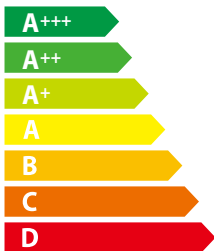

### GAMMA BT3

**56**  
kWh/annum

ABCDEF G

ABCDEF G

ABCDEF G

**65**dB

65/2014

60901285\_06