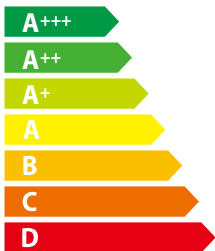

ENERG

енергия · ενεργεια

Y

IJA

IE

IA

cata

TFH-7600

A

32
kWh/annum

ABCDEFG

ABCDEFG

ABCDEFG

64dB

65/2014

60902485_00