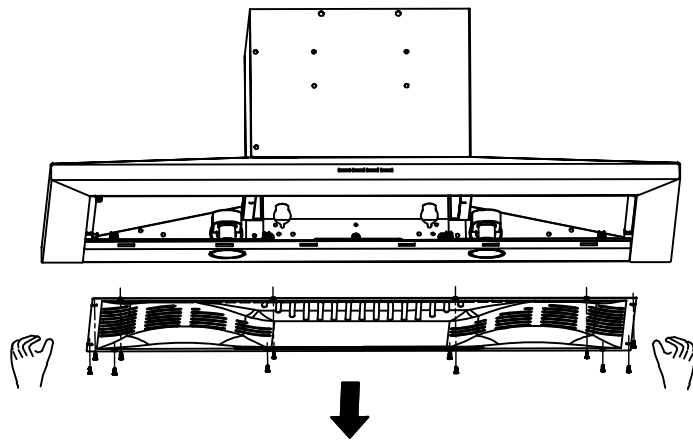

PLANTILLA DE MONTAJE
ASSEMBLY INSOLE
PATRON DE MONTAGE

Model	60cm	70cm	90cm
A	420	420	580

REF: 60900050.09.08
(S)

fig 1

fig 2

fig 3

fig 4

fig 5