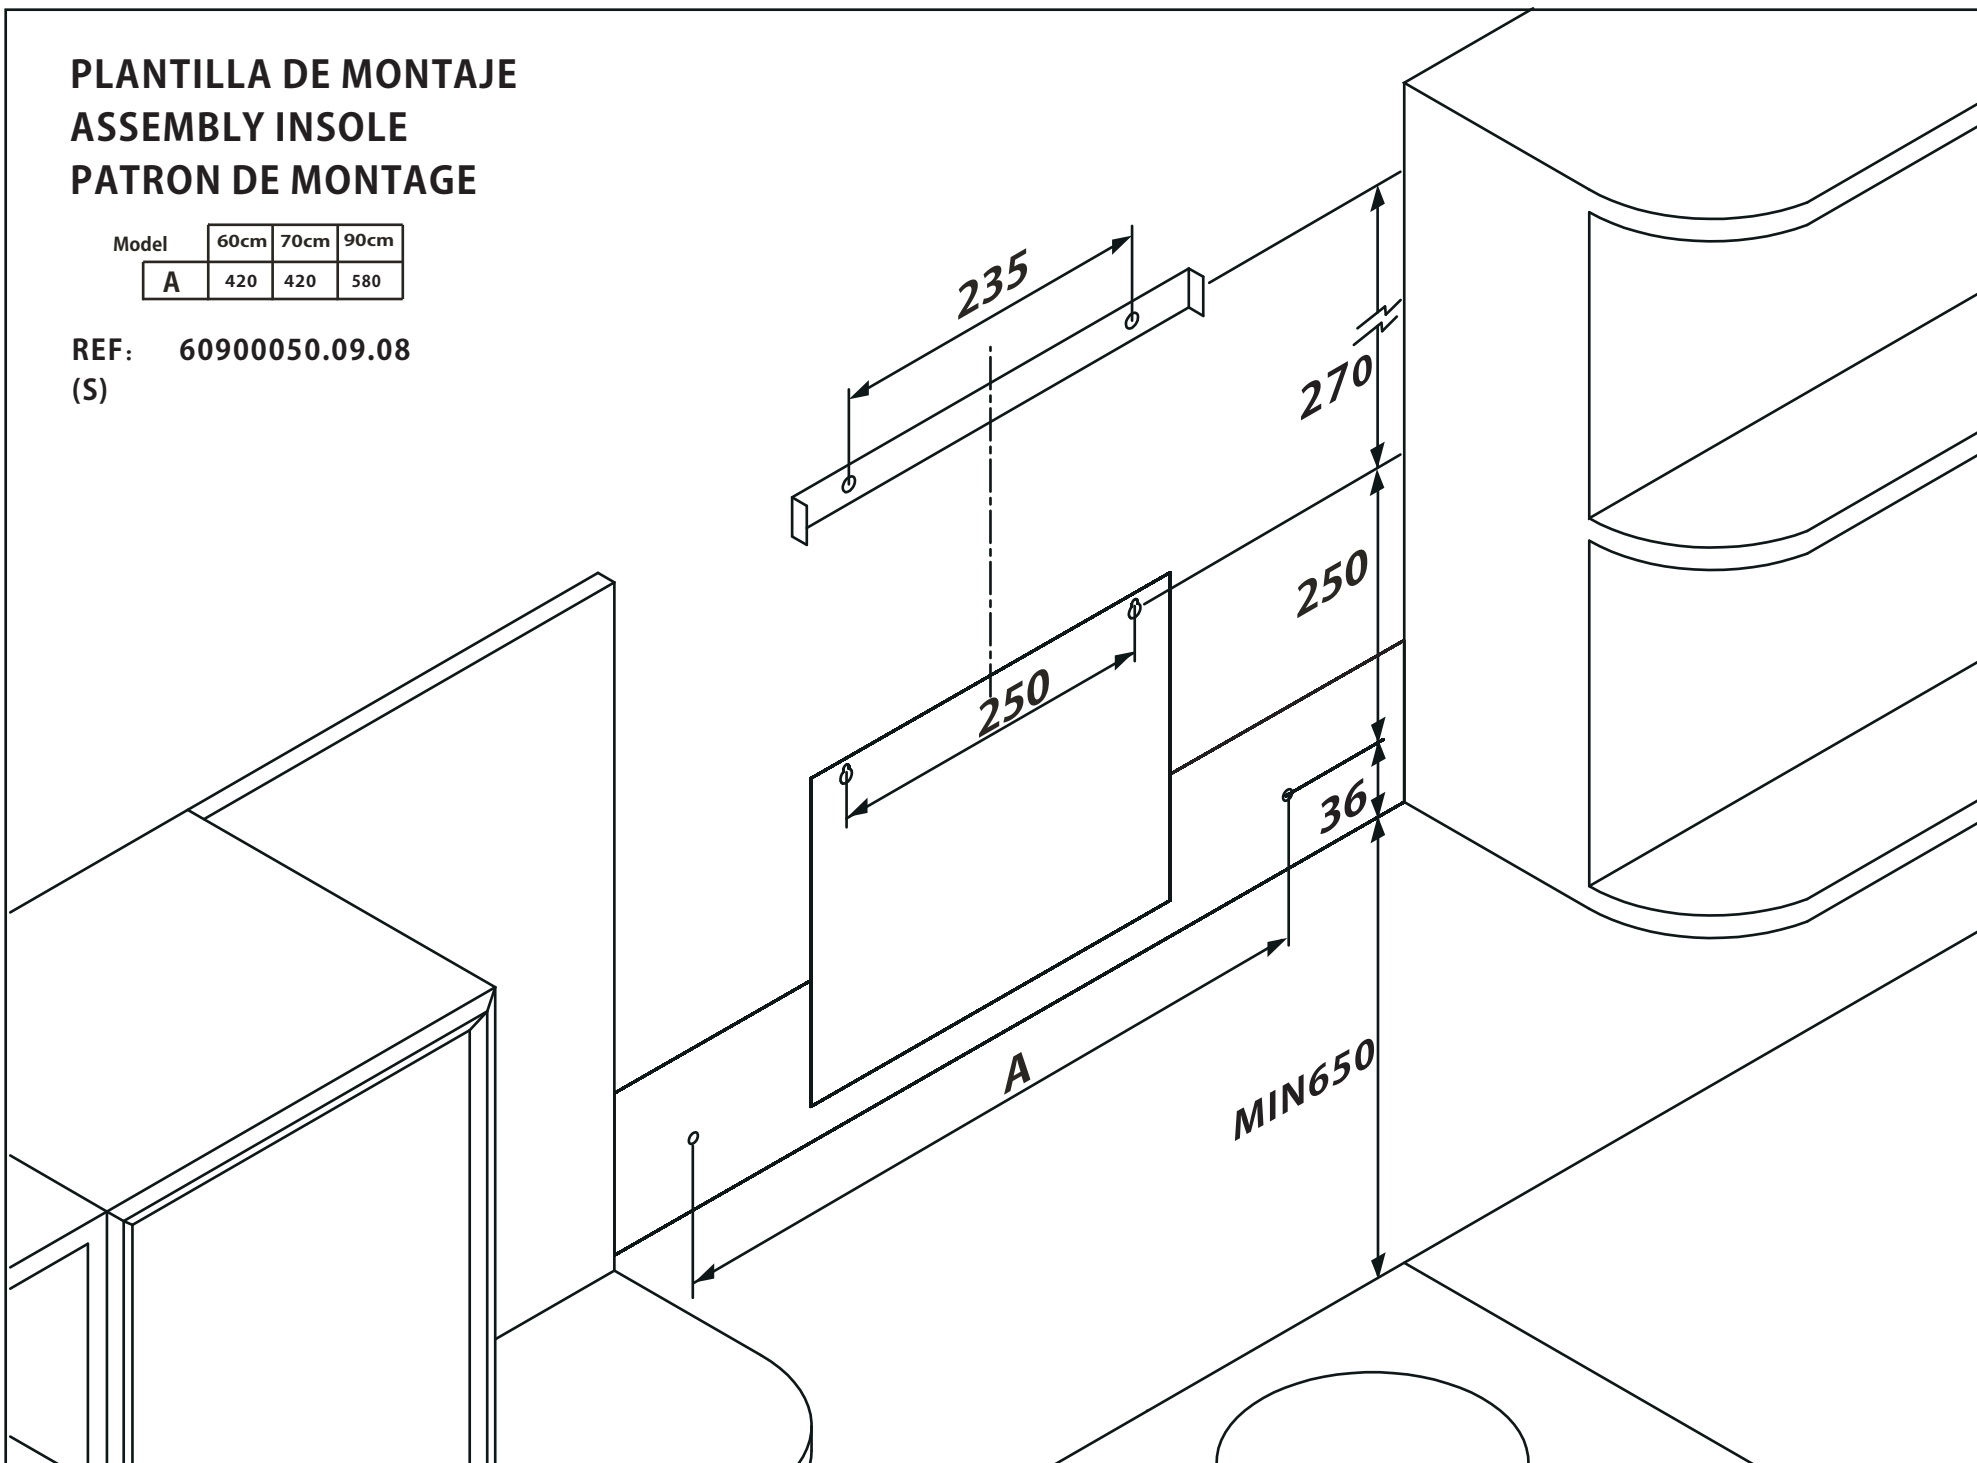

PLANTILLA DE MONTAJE
ASSEMBLY INSOLE
PATRON DE MONTAGE

Model	60cm	70cm	90cm
A	420	420	580

REF: 60900050.09.08
(S)

fig 1

fig 2

fig 3

fig 4

fig 5