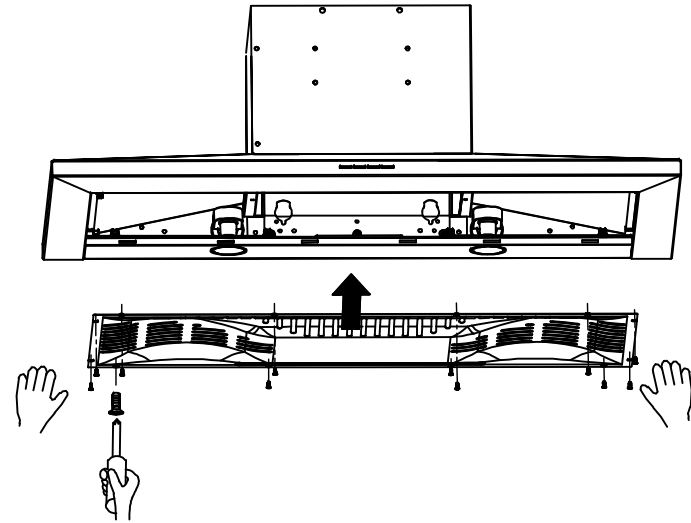

PLANTILLA DE MONTAJE
ASSEMBLY INSOLE
PATRON DE MONTAGE

Model	60cm	70cm	90cm
A	420	420	580

REF: 60900050.09.08
(S)

fig 1

fig 2

fig 3

fig 4

fig 5