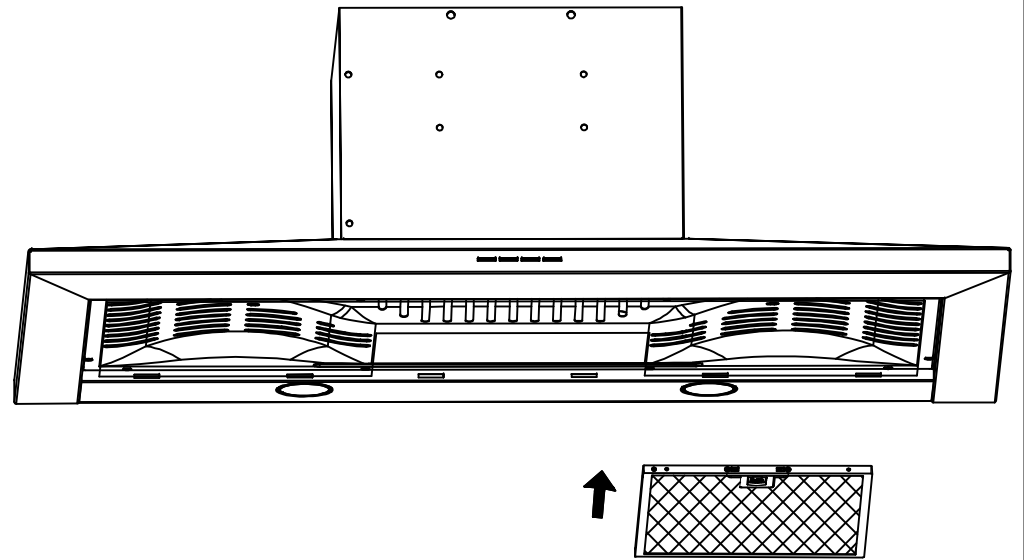

PLANTILLA DE MONTAJE
ASSEMBLY INSOLE
PATRON DE MONTAGE

Model	60cm	70cm	90cm
A	420	420	580

REF: 60900050.09.08
(S)

fig 1

fig 2

fig 3

fig 4

fig 5