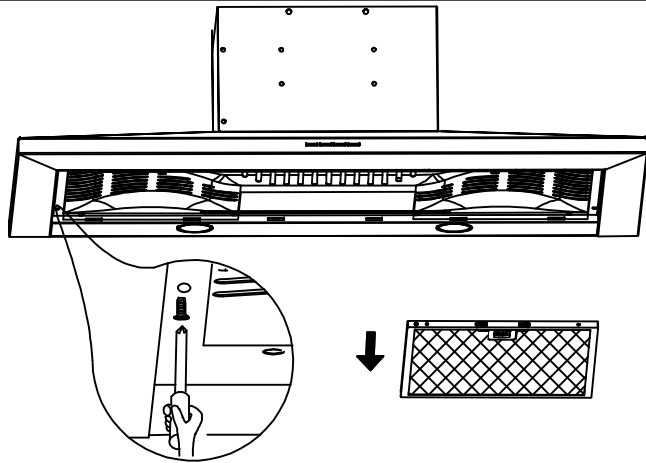

PLANTILLA DE MONTAJE
ASSEMBLY INSOLE
PATRON DE MONTAGE

Model	60cm	70cm	90cm
A	420	420	580

REF: 60900050.09.08
(S)

fig 1

fig 2

fig 3

fig 4

fig 5