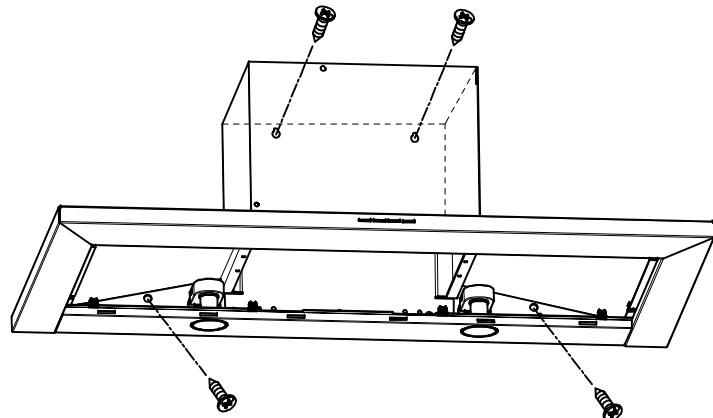

PLANTILLA DE MONTAJE
ASSEMBLY INSOLE
PATRON DE MONTAGE

Model	60cm	70cm	90cm
A	420	420	580

REF: 60900050.09.08
(S)

fig 1

fig 2

fig 3

fig 4

fig 5