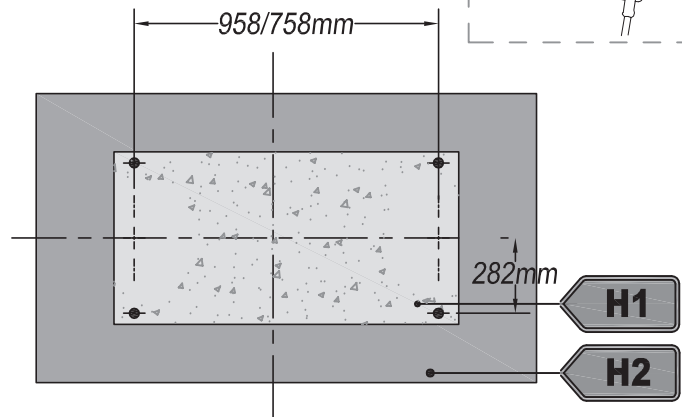

cata 
new tech

3

4

PH 2

C1  **M6x12 (X 4)**

5a

C1  **M6x12 (X 4)**

5b

C2  **M4x8 (X 4)**
M4x12 (x2)

C3  **M4x8 (X 8)**

6a

H=170mm

H1

H2

x4

a1

6b

6b

H > 170mm

H1

H2

a1

a3

a5

a2

b1

x4

20mm

a2

b1

a4

b1