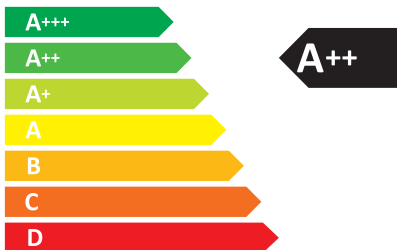

ENERG

енергия · ενεργεια

Y

IJA

IE

IA

cata

THALASSA EVO -
THALASSA EVO NO DRIP

29,2
kWh/annum

ABCDEF G

AB CDEFG

AB CDEFG

54dB

65/2014

60822510_01