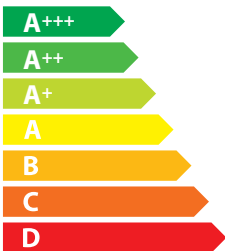

**ENERG**  
енергия · ενεργεια

cata & Can Rocca

GRECO

**56**  
kWh/annum

ABCDEF G

ABCDEF G

ABCDEF G

**67** dB