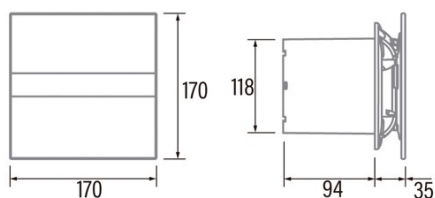

E-120 GT TIMER

Cod. 00901100

EAN 8422248056816

INFORMACIÓN GENERAL

EAN/UPC	8422248056816
Subfamilia	Axial

Características generales

Tipo de motor	AC/SHADED POLE LOW CONSUMPTION
Modelo de motor	SP5820
Potencia del motor (W)	11
Tecnología de iluminación	N/A
Cantidad de luz	N/A
Tipo de filtro	N/A
Número de capas	N/A
Descripción del control	Potentiometer
Niveles de potencia	N/A
Temporizador	√
Temporizador Hygro	-
Indicador electrónico de saturación del filtro	-
Iluminación regulable	-

Instalación

Anchura (mm)	170
Altura (mm)	170
Profundidad (mm)	94
Altura mínima total (mm)	2300
Diámetro de salida (mm)	118
Presión máxima (Pa)	30
Flap anti-retorno incluido	-
Sistema de instalación fácil	No