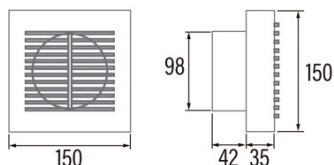

## B-10 TIMER

Cod. 00911000

EAN 8422248110105

### Instalación

Anchura (mm)	150
Altura (mm)	150
Profundidad (mm)	42
Altura mínima total (mm)	2300
Diámetro de salida (mm)	98
Presión máxima (Pa)	25
Flap anti-retorno incluido	-
Sistema de instalación fácil	No