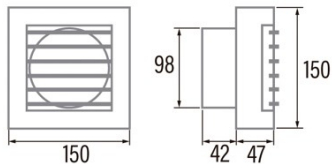

B-10 MATIC

Cod. 00915000

EAN 8422248110204

INFORMACIÓN GENERAL

EAN/UPC	8422248110204
Subfamilia	Axial

Características generales

Tipo de motor	AC/SHADED POLE
Modelo de motor	SP5820
Potencia del motor (W)	15
Tecnología de iluminación	N/A
Cantidad de luz	N/A
Tipo de filtro	N/A
Número de capas	N/A
Descripción del control	N/A
Niveles de potencia	N/A
Temporizador	-
Temporizador Hygro	-
Indicador electrónico de saturación del filtro	-
Iluminación regulable	-

Instalación

Anchura (mm)	150
Altura (mm)	150
Profundidad (mm)	42
Altura mínima total (mm)	2300
Diámetro de salida (mm)	98
Presión máxima (Pa)	25
Flap anti-retorno incluido	-
Sistema de instalación fácil	No