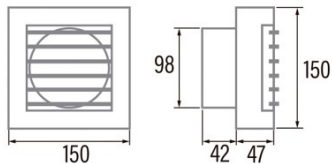

INFORMACIÓN GENERAL

EAN/UPC	8422248110303
Subfamilia	Axial

Características generales

Tipo de motor	AC/SHADED POLE
Modelo de motor	SP5812
Potencia del motor (W)	15
Tecnología de iluminación	N/A
Cantidad de luz	N/A
Tipo de filtro	N/A
Número de capas	N/A
Descripción del control	Potentiometer
Niveles de potencia	N/A
Temporizador	-
Temporizador Hygro	-
Indicador electrónico de saturación del filtro	-
Iluminación regulable	-

Instalación

Anchura (mm)	150
Altura (mm)	150
Profundidad (mm)	42
Altura mínima total (mm)	2300
Diámetro de salida (mm)	98
Presión máxima (Pa)	25
Flap anti-retorno incluido	-
Sistema de instalación fácil	No

Conexión eléctrica

Tensión nominal (V)	220-240
Frecuencia nominal (Hz)	50/60
Potencia nominal de entrada (W)	15
Protección contra descargas eléctricas	Class II
Tipo de enchufe	No plug

Accesorios

Rejilla fija	1910200
Obturador de sobrepresión	1910300
Kit de ventanas	1910000
Anillo de fijación de ventana	1910100

Conexión de energía y agua

Tensión nominal (V)	220-240
Frecuencia nominal (Hz)	50/60
Potencia nominal de entrada (W)	15
Protección contra descargas eléctricas	Class II
Tipo de enchufe	No plug