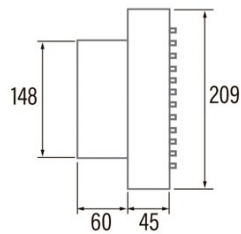

INFORMACIÓN GENERAL

EAN/UPC	8422248110907
Subfamilia	Axial

Características generales

Tipo de motor	AC/SHADED POLE
Modelo de motor	SP5830
Potencia del motor (W)	28
Tecnología de iluminación	N/A
Cantidad de luz	N/A
Tipo de filtro	N/A
Número de capas	N/A
Descripción del control	N/A
Niveles de potencia	N/A
Temporizador	-
Temporizador Hygro	-
Indicador electrónico de saturación del filtro	-
Iluminación regulable	-

Instalación

Anchura (mm)	209
Altura (mm)	209
Profundidad (mm)	60
Altura mínima total (mm)	2300
Diámetro de salida (mm)	148
Presión máxima (Pa)	63
Flap anti-retorno incluido	√
Sistema de instalación fácil	No

Conexión eléctrica

Tensión nominal (V)	220-240
Frecuencia nominal (Hz)	50/60
Potencia nominal de entrada (W)	28
Protección contra descargas eléctricas	Class II
Tipo de enchufe	No plug

Accesorios

Rejilla fija	1930200
Obturador de sobrepresión	1930300
Kit de ventanas	1930000
Anillo de fijación de ventana	1930100

Conexión de energía y agua

Tensión nominal (V)	220-240
Frecuencia nominal (Hz)	50/60
Potencia nominal de entrada (W)	28
Protección contra descargas eléctricas	Class II
Tipo de enchufe	No plug