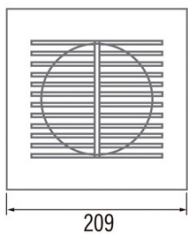

INFORMACIÓN GENERAL

EAN/UPC	8422248110907
Subfamilia	Axial

Características generales

Tipo de motor	AC/SHADED POLE
Modelo de motor	SP5830
Potencia del motor (W)	28
Tecnología de iluminación	N/A
Cantidad de luz	N/A
Tipo de filtro	N/A
Número de capas	N/A
Descripción del control	N/A
Niveles de potencia	N/A
Temporizador	-
Temporizador Hygro	-
Indicador electrónico de saturación del filtro	-
Iluminación regulable	-

Instalación

Anchura (mm)	209
Altura (mm)	209
Profundidad (mm)	60
Altura mínima total (mm)	2300
Diámetro de salida (mm)	148
Presión máxima (Pa)	63
Flap anti-retorno incluido	√
Sistema de instalación fácil	No

Conexión eléctrica

Tensión nominal (V)	220-240
Frecuencia nominal (Hz)	50/60
Potencia nominal de entrada (W)	28
Protección contra descargas eléctricas	Class II
Tipo de enchufe	No plug

Accesorios

Rejilla fija	1930200
Obturador de sobrepresión	1930300
Kit de ventanas	1930000
Anillo de fijación de ventana	1930100

Conexión de energía y agua

Tensión nominal (V)	220-240
Frecuencia nominal (Hz)	50/60
Potencia nominal de entrada (W)	28
Protección contra descargas eléctricas	Class II
Tipo de enchufe	No plug