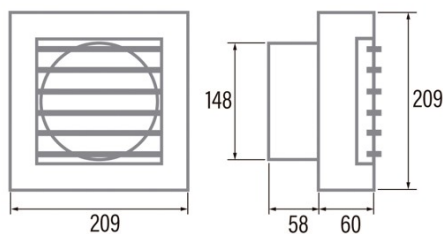

B-15 MATIC

Cod. 00935000

EAN 8422248111102

INFORMACIÓN GENERAL

| | |
|------------|---------------|
| EAN/UPC | 8422248111102 |
| Subfamilia | Axial |

Características generales

| | |
|--|----------------|
| Tipo de motor | AC/SHADED POLE |
| Modelo de motor | SP5830 |
| Potencia del motor (W) | 28 |
| Tecnología de iluminación | N/A |
| Cantidad de luz | N/A |
| Tipo de filtro | N/A |
| Número de capas | N/A |
| Descripción del control | N/A |
| Niveles de potencia | N/A |
| Temporizador | - |
| Temporizador Hygro | - |
| Indicador electrónico de saturación del filtro | - |
| Iluminación regulable | - |

Instalación

| | |
|------------------------------|------|
| Anchura (mm) | 209 |
| Altura (mm) | 209 |
| Profundidad (mm) | 60 |
| Altura mínima total (mm) | 2300 |
| Diámetro de salida (mm) | 148 |
| Presión máxima (Pa) | 63 |
| Flap anti-retorno incluido | - |
| Sistema de instalación fácil | No |