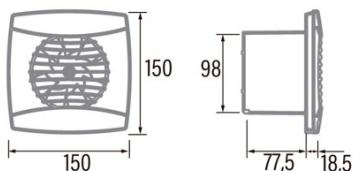

INFORMACIÓN GENERAL

EAN/UPC	8422248079860
Subfamilia	Helicocentrífuga

Características generales

Tipo de motor	AC/SHADED POLE
Modelo de motor	SP5812
Potencia del motor (W)	8
Tecnología de iluminación	N/A
Cantidad de luz	N/A
Tipo de filtro	N/A
Número de capas	N/A
Descripción del control	Button
Niveles de potencia	6
Temporizador	√
Temporizador Hygro	√
Indicador electrónico de saturación del filtro	-
Iluminación regulable	-

Instalación

Anchura (mm)	150
Altura (mm)	150
Profundidad (mm)	77,5
Altura mínima total (mm)	2300
Diámetro de salida (mm)	98
Presión máxima (Pa)	35
Flap anti-retorno incluido	√
Sistema de instalación fácil	No

Conexión eléctrica

Tensión nominal (V)	220-240
Frecuencia nominal (Hz)	50/60
Potencia nominal de entrada (W)	8
Protección contra descargas eléctricas	Class II
Tipo de enchufe	No plug

Accesorios

Rejilla fija	1910200

Conexión de energía y agua

Tensión nominal (V)	220-240
Frecuencia nominal (Hz)	50/60
Potencia nominal de entrada (W)	8
Protección contra descargas eléctricas	Class II
Tipo de enchufe	No plug