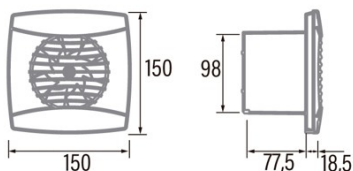

UC-10 HYGRO BLACK

Cod. **01202200**

EAN **8422248082624**

INFORMACIÓN GENERAL

EAN/UPC	8422248082624
Subfamilia	Helicocentrífuga

Características generales

Tipo de motor	AC/SHADED POLE
Modelo de motor	SP5812
Potencia del motor (W)	8
Tecnología de iluminación	N/A
Cantidad de luz	N/A
Tipo de filtro	N/A
Número de capas	N/A
Descripción del control	Button
Niveles de potencia	6
Temporizador	√
Temporizador Hygro	√
Indicador electrónico de saturación del filtro	-
Iluminación regulable	-

Instalación

Anchura (mm)	150
Altura (mm)	150
Profundidad (mm)	77,5
Altura mínima total (mm)	2300
Diámetro de salida (mm)	98
Presión máxima (Pa)	35
Flap anti-retorno incluido	√
Sistema de instalación fácil	No