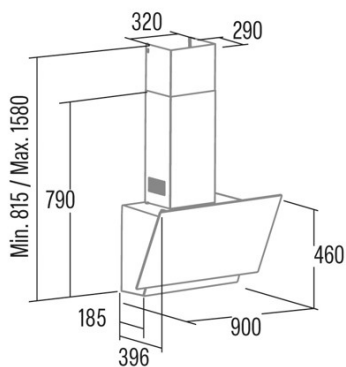

THALASSA 600 GBK

Cod. **02136406**

EAN **8422248356244**

295

INFORMACIÓN GENERAL

EAN/UPC	8422248356244
Subfamilia	Angle Glass

Ficha de producto según las directivas EU65/2014 - EN61591, EN60704-2-13, EN50564

Directiva de integración UE 66/2014

<i>f</i> (Factor Incremento en el tiempo)	0,9
QBEP (eficiencia máxima del punto de flujo de aire) (m3/h)	457,2
PBEP (eficiencia máxima del punto de presión) (Pa)	397
WBEP (Consumo de energía eléctrica con eficiencia máxima) (W)	171,6
WL (sistema de alumbrado de potencia nominal) (W)	3
EMIDDLE (Iluminancia media en la superficie de cocción) (lux)	71

Dimensiones exteriores

Anchura (mm)	600
Profundidad (mm)	375
Altura total mínima (mm)	815
Diamètre de sortie (mm)	150

Características

Modelo del motor	BT3
Potencia del motor (W)	300
Presión máxima (Pa)	450
Refuerzo	Declaración de identidad del producto
Niveles de potencia	6
Temporizador	180
Indicador de saturación del filtro	Manual de instalación
Indicador de cambio de filtro de carbón	✓
Conectividad	✓
Control remoto	-
Mostrar	Display