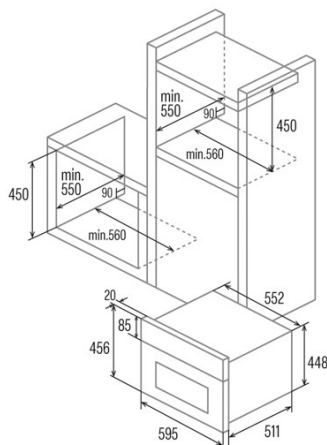

MD 5008 WH

 Cod. **07003000**

 EAN **8422248067898**

INFORMACIÓN GENERAL

EAN/UPC	8422248067898
Subfamilia	Compact

Ficha de producto

Índice de Eficiencia Energética (IEE)	97,2
Clase de eficiencia energética	A
Consumo de energía en modo convencional [kWh/ciclo]	0,7
Consumo de energía en modo impulsado por ventilador [kWh/ciclo]	0,71
Fuente de calor	Electricity
Masa del aparato [Kg]	30,4
Número de cavidades	1
Volumen de la cavidad (L)	40

Dimensiones

Anchura (mm)	456
Altura (mm)	595
Profundidad (mm)	502
Anchura incorporada (mm)	560
Altura incorporada (mm)	450
Profundidad incorporada (mm)	550

Controles

Tipo de control	Control táctil
Mostrar	LCD
Número de funciones	8
Funciones	Light;Defrosting;Double grill with fan;Top heating;Top and bottom heating;Top and bottom heating with fan;Bottom heating with fan;Turbo heating
Temporizador	Electronic
Indicador de encendido/apagado	√
Indicador del termostato	√
Temperatura mínima [°C]	50
Temperatura máxima [°C]	250
Sonda térmica	-