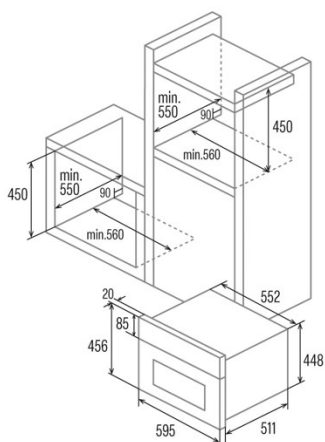

CMD 5008 X

 Cod. **07003307**

 EAN **8422248067881**

INFORMACIÓN GENERAL

EAN/UPC	8422248067881
Subfamilia	Compact

Ficha de producto

Índice de Eficiencia Energética (IEE)	97,2
Clase de eficiencia energética	A
Consumo de energía en modo convencional [kWh/ciclo]	0,7
Consumo de energía en modo impulsado por ventilador [kWh/ciclo]	0,71
Fuente de calor	Electricity
Masa del aparato [Kg]	30,4
Número de cavidades	1
Volumen de la cavidad (L)	40

Dimensiones

Anchura (mm)	456
Altura (mm)	595
Profundidad (mm)	502
Anchura incorporada (mm)	560
Altura incorporada (mm)	450
Profundidad incorporada (mm)	550

Controles

Tipo de control	Control táctil
Mostrar	LCD
Número de funciones	8
Funciones	Top_and_bottom_heating_with_fan;Turbo heating;Bottom heating with fan;Double grill with fan;Defrosting;Top and bottom heating;Light
Temporizador	Electronic
Indicador de encendido/apagado	√
Indicador del termostato	√
Temperatura mínima [°C]	50
Temperatura máxima [°C]	250
Sonda térmica	-