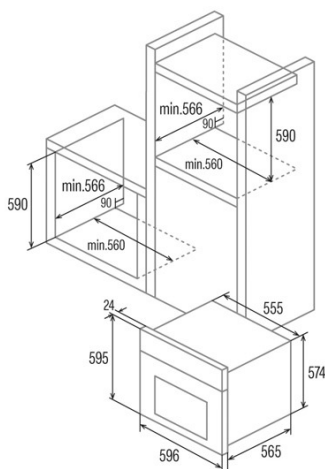

INFORMACIÓN GENERAL

EAN/UPC	8422248077026
Subfamilia	Multifunction

Ficha de producto

Índice de Eficiencia Energética (IEE)	93,8
Clase de eficiencia energética	A
Consumo de energía en modo convencional [kWh/ciclo]	0,76
Consumo de energía en modo impulsado por ventilador [kWh/ciclo]	0,75
Fuente de calor	Electricity
Masa del aparato [Kg]	28
Número de cavidades	1
Volumen de la cavidad (L)	60

Dimensiones

Anchura (mm)	595
Altura (mm)	595
Profundidad (mm)	565
Anchura incorporada (mm)	560
Altura incorporada (mm)	590
Profundidad incorporada (mm)	566

Controles

Tipo de control	Mechanical
Mostrar	No
Número de funciones	7
Funciones	Top_heating_with_fan;Double grill with fan;Double_grill;Light;Top and bottom heating with fan;Bottom_heating_and_fan;Grill and fan;Top and bottom heating
Temporizador	Mechanical
Indicador de encendido/apagado	-
Indicador del termostato	√
Temperatura mínima [°C]	40
Temperatura máxima [°C]	240
Sonda térmica	-

Características

Limpieza	No
Esmalte	Black
Baja la parrilla	-
Vidrio interior extraíble	√
Número de bombillas	15
Potencia de la lámpara [W]	1
Número de cristales de puerta	2
Cerradura manual de la puerta	-
Cierre suave	-
Tipo de cavidad	Flat
Bastidores laterales	√
Niveles	5
Guías telescópicas	No
Ventilador de convección	√

Seguridad

Ventilador de refrigeración	√
Protección contra sobrecalentamiento	√
Parada automática de seguridad	√
Cerradura de puerta de pirólisis	-
Indicador de bloqueo de pirólisis	-