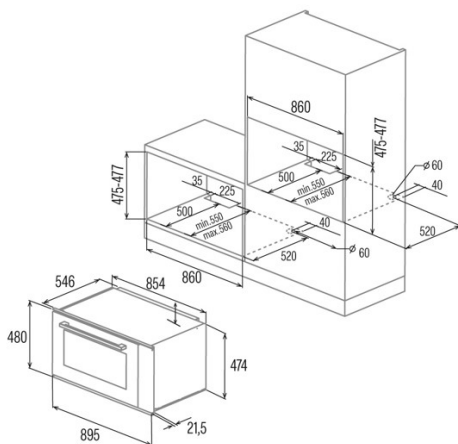

CMD 9208 BK

Cod. 07039305

EAN 8422248093156

INFORMACIÓN GENERAL

EAN/UPC	8422248093156
Subfamilia	Multifunction

Ficha de producto

Índice de Eficiencia Energética (IEE)	94
Clase de eficiencia energética	A
Consumo de energía en modo convencional [kWh/ciclo]	1,15
Consumo de energía en modo impulsado por ventilador [kWh/ciclo]	0,9
Fuente de calor	Electricity
Masa del aparato [Kg]	47,4
Número de cavidades	1
Volumen de la cavidad (L)	93

Dimensiones

Anchura (mm)	895
Altura (mm)	480
Profundidad (mm)	546
Anchura incorporada (mm)	860
Altura incorporada (mm)	475
Profundidad incorporada (mm)	550

Controles

Tipo de control	Control táctil
Mostrar	LCD
Número de funciones	10
Funciones	Double_grill_with_fan;Defrosting;Grill;D Grill;Turbo heating;Eco;Light;3D cooking;Top and bottom heating;Bottom heating
Temporizador	Electronic
Indicador de encendido/apagado	√
Indicador del termostato	√
Temperatura mínima [°C]	50
Temperatura máxima [°C]	250
Sonda térmica	-